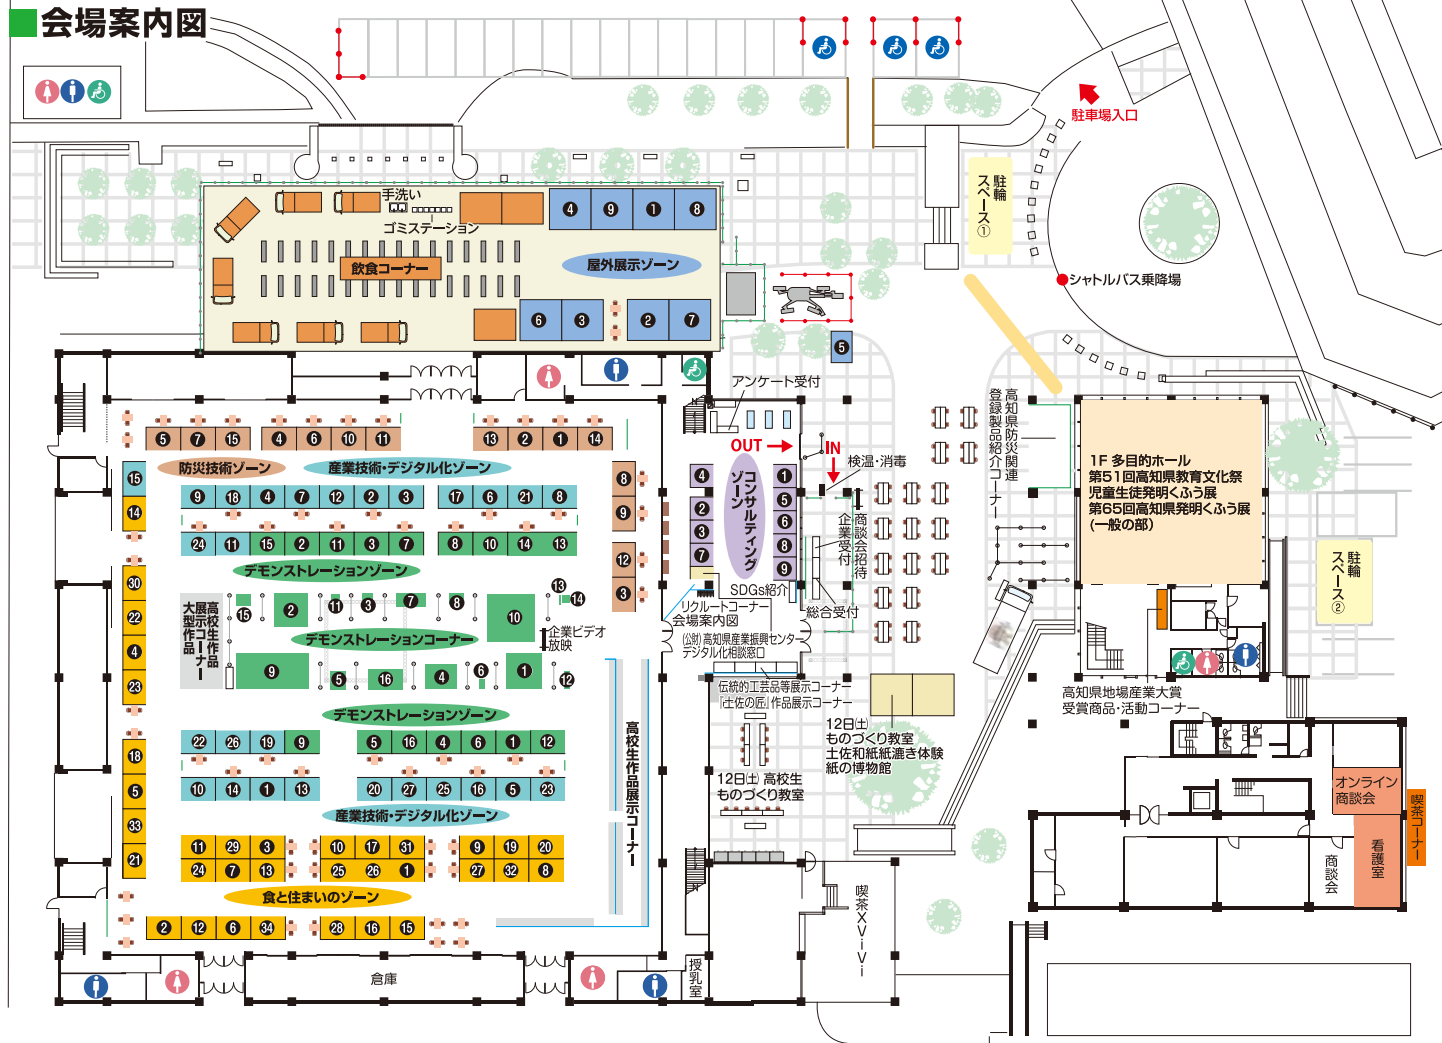

ごあいさつ

ものメッセKOCHIは、本県の優れた技術や製品を県内外の皆さまに広く知っていただくことを目的とした県内最大級の展示会で、今年で11回目を迎えます。この展示会が、高知の「ものづくり」のさらなる取引拡大や新たな事業展開へとつながっていくとともに、次代を担う若い皆さんに、県内企業を将来の進路として考えていただくきっかけになることを願っております。

また、開催に向けまして、多大なご支援、ご協力をいただいております出展者をはじめ関係の皆さま方からお礼申し上げます。

高知県知事 濱田 省司

出展者

デモンストレーションゾーン

- 1 株式会社 泉井鐵工所
- 2 株式会社 上田電機
- 3 株式会社 SKK
- 4 株式会社 m.e.works
- 5 株式会社 垣内
- 6 株式会社 クリエイト・テーマ
- 7 株式会社 コアテック
- 8 高知工科大学
- 9 株式会社 高知丸高
- 10 株式会社 サーマル工房
- 11 株式会社 三恵
- 12 株式会社 太陽
- 13 株式会社 土佐組子
- 14 株式会社 土佐草木花
- 15 株式会社 不二電気工芸
- 16 株式会社 山崎技研

産業技術・デジタル化ゾーン

- 1 IT PRODUCT 株式会社
- 2 株式会社 栄光工業
- 3 株式会社 エスイージー
- 4 株式会社 オガサ製工
- 5 株式会社 兼松エンジニアリング
- 6 株式会社 カマハラ鋳鋼所
- 7 株式会社 キョトウ
- 8 高知機型工業株式会社
- 9 (一社) 高知県工業会
- 10 (一社) 高知県情報産業協会
- 11 高菱電機株式会社
- 12 株式会社 坂本技研
- 13 四国アセチレン工業株式会社
- 14 株式会社 第一コンサルタンツ
- 15 株式会社 ダイドウ
- 16 株式会社 ツカサ重機株式会社
- 17 株式会社 特殊製鋼所
- 18 株式会社 土佐技術交流プラザ
- 19 株式会社 土佐電子
- 20 株式会社 土佐農機
- 21 株式会社 トミナガ
- 22 パシフィックソフトウェア開発株式会社
- 23 株式会社 ミロク製作所
- 24 株式会社 安川メカトロック 高知営業所

防災技術ゾーン

- 1 インタレスト・プロダクション
- 2 株式会社 大勝製造所
- 3 株式会社 技研製作所
- 4 株式会社 四国浄管
- 5 株式会社 島産業
- 6 株式会社 新来島高知重工
- 7 Slick 株式会社
- 8 株式会社 関洋紙・包材事業部
- 9 株式会社 タケナカダンボール
- 10 株式会社 TSシール工業
- 11 株式会社 土佐通信
- 12 株式会社 西宮産業
- 13 株式会社 マシュール
- 14 株式会社 丸英製紙
- 15 株式会社 吉村デンソー

食と住まいのゾーン

- 1 株式会社 イータスインザルーム
- 2 株式会社 入交コーポレーション
- 3 株式会社 Ueta LABO
- 4 株式会社 エスエス
- 5 (一社) エンジェルガーデン南国
- 6 Ocean Leather
- 7 学遊業
- 8 機能素材株式会社
- 9 金星製紙株式会社
- 10 クルミ工房
- 11 黒鳥鍛造工場
- 12 株式会社 ケンセン35
- 13 高知県瓦屋根工事組合
- 14 高知県食品工業団地事業(協組)
- 15 (一社) 高知県製紙工業会
- 16 高知県手すき和紙(協組)
- 17 (協組) 高幡木材センター
- 18 こまつや
- 19 株式会社 三彩
- 20 三昭紙業株式会社
- 21 四万十うなぎ販売株式会社
- 22 株式会社 タナカショク
- 23 株式会社 ツボイ

- 24 株式会社 特選呉服いしはら
- 25 株式会社 土佐龍
- 26 株式会社 戸田商行
- 27 ニヨド印刷株式会社
- 28 株式会社 フジオカ
- 29 株式会社 穂岐山刃物
- 30 マリンゴールド株式会社
- 31 株式会社 ミロクテクノウウド
- 32 株式会社 本山印刷 Paper message 事業部
- 33 株式会社 山兆水産
- 34 YaYa パール

屋外展示ゾーン

- 1 ウシオ製作所株式会社
- 2 (同) OUCHI 企画
- 3 小磯鉄工
- 4 高知県立(高知・中村)高等技術学校
- 5 株式会社 高知丸高
- 6 西野工作所
- 7 ミタニ建設工業株式会社 (株式会社 西原鉄工所・株式会社 下原工務店)
- 8 株式会社 ユーチカ
- 9 理工エンジニアリング株式会社

コンサルティングゾーン

- 1 オーテピア高知図書館
- 2 工業系公設試験研究機関 (高知県工業技術センター/高知県立紙産業技術センター/高知県海洋深層水研究所)
- 3 (一社) 高知県移住促進・人材確保センター
- 4 高知県計量協会/高知県工業技術センター計量検定室/高知市計量検査所
- 5 (一社) 高知県発明協会
- 6 (公社) 高知県貿易協会
- 7 高知県よろず支援拠点
- 8 (公財) 産業雇用安定センター
- 9 東京海上日動火災保険株式会社

会場内で、このマークを掲示している出展小間では就職相談ができます

高校生作品展示コーナー 展示校リスト

高知県内の高校では「ものづくり」のための知識や技術を身につけ、産業界で活躍できる人材を育成しています。今回は、8校33科(専攻)の生徒たちの活動・作品を展示します。デモンストレーションゾーン西ではゼロハンカー等の大型展示もあります。

学校名	学科名
安芸桜ヶ丘高等学校	情報ビジネス科、ビジネス科、環境建設科、機械土木科
山田高等学校	ビジネス探究科
高知東工業高等学校	電子機械科、電子科、機械科、機械生産システム科
高知工業高等学校	機械科、電気科、情報技術科、工業化学科、土木科、建築科、総合デザイン科、定時制土木科
高知小津高等学校	普通科・理数科
高知海洋高等学校	海洋学科(航海コース・機関コース・食品コース)
須崎総合高等学校	普通科、機械系学科(機械専攻・造船専攻)、システム工学系学科(機械制御専攻・住環境専攻)、電気情報系学科
宿毛工業高等学校	機械科(機械専攻・自動車専攻)、建設科(建築専攻)、電気科、情報技術科
高知県教育委員会事務局 高等学校課	

迫力の動き、音、大きさで高知の「ものづくり」を体感!

デモンストレーションコーナー

会場/大ホール

大ホール中央部に、ご来場の皆様が、動きや音、大きさなどを体感できる機械、製品等を一堂に集めたデモンストレーションコーナーを今年新たに設置しました。お子さまからご年配の方まで多くの方が目、耳で高知の「ものづくり」の迫力を一層体感できるコーナーです。

展示品

- ① マグロ延縄用投餌機
- ② オートメーションクレーン
- ③ 全旋回型海上クレーン
- ④ 大型FRP立体造形物
- ⑤ 造粒冷却機
- ⑥ みかんコンテナ用リフター付台車
- ⑦ スラリーアイス生成装置
- ⑧ 花卉定植作業支援ロボット
- ⑨ 津波避難シェルター
- ⑩ 固定翼型無人航空機
- ⑪ 三方シール縦型製袋充填包装機
- ⑫ 野菜袋詰め機
- ⑬ 組子耐力壁
- ⑭ 式典木花
- ⑮ ロボットUFOキャッチャー
- ⑯ 立形汎用タイプフライス盤

起震車で震度7を体験!

南海トラフではこれまで約100~150年の間隔で大地震が発生しています。1946年(昭和21年)の昭和南海地震が起きてから今年で76年となり、今後の発生確率は30年以内に70~80%と、年々切迫度が高まっています。南海トラフ地震を想定した揺れを体験いただくことで、地震災害に対する備えや、身の守り方を学ぶことができます。

● 乗車定員/4名/回 ● 料金/無料
● 開催時間(随時)/10:00~15:30

Onlineものメッセ KOCHI 公開中!

出展者情報をはじめ企業の動画集、リクルート情報、高校生のものでづくり作品紹介など高知のものづくりをWebで紹介しています。

ものメッセ 検索