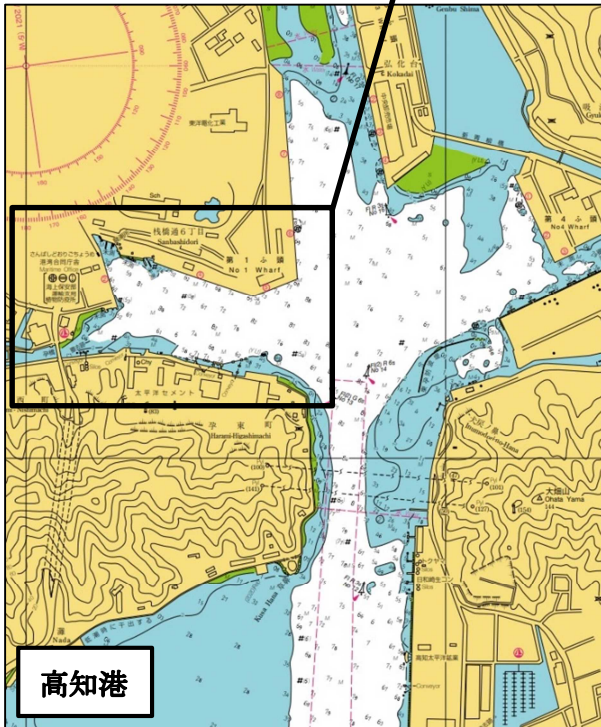

# 訓練実施図

拡大図

**訓練実施場所**   
高知県高知市棧橋通 6 丁目所在の高知  
港潮江専用第 1 埠頭 4 号岸壁 (巡視船  
とさ専用岸壁) 及び付近海域