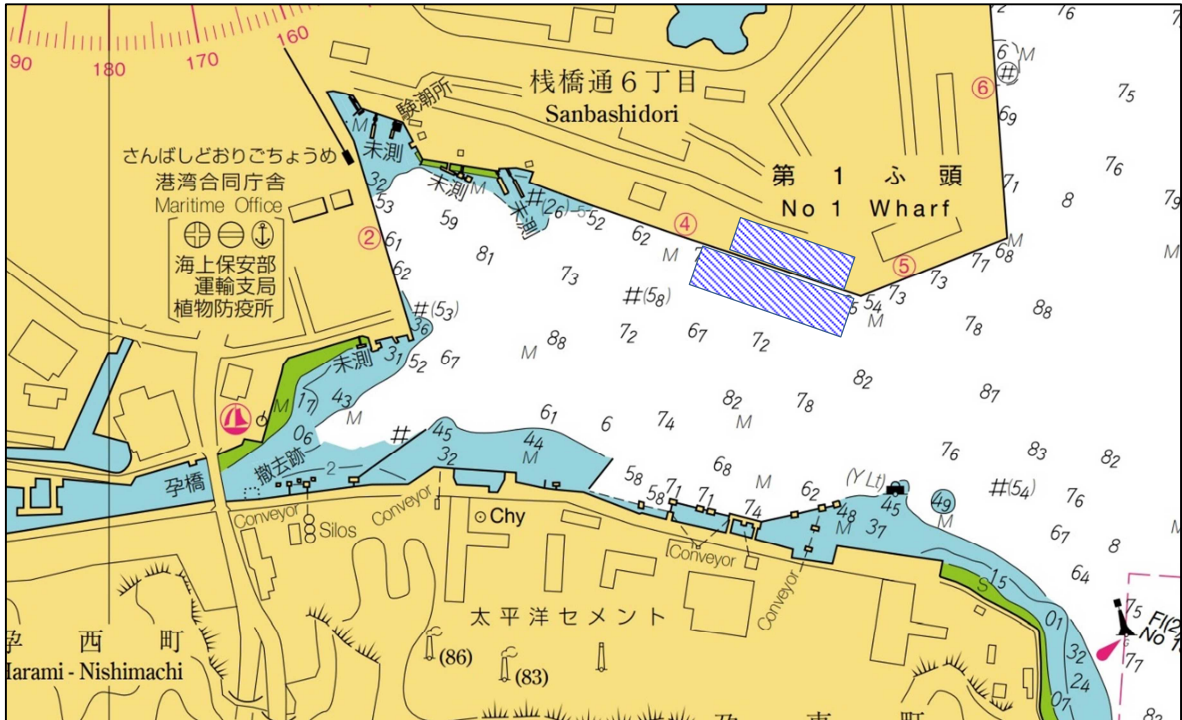

# 訓練実施図

拡大図

**訓練実施場所**   
高知県高知市棧橋通 6 丁目所在の高知  
港潮江専用第 1 埠頭 4 号岸壁 (巡視船  
とさ専用岸壁) 及び付近海域