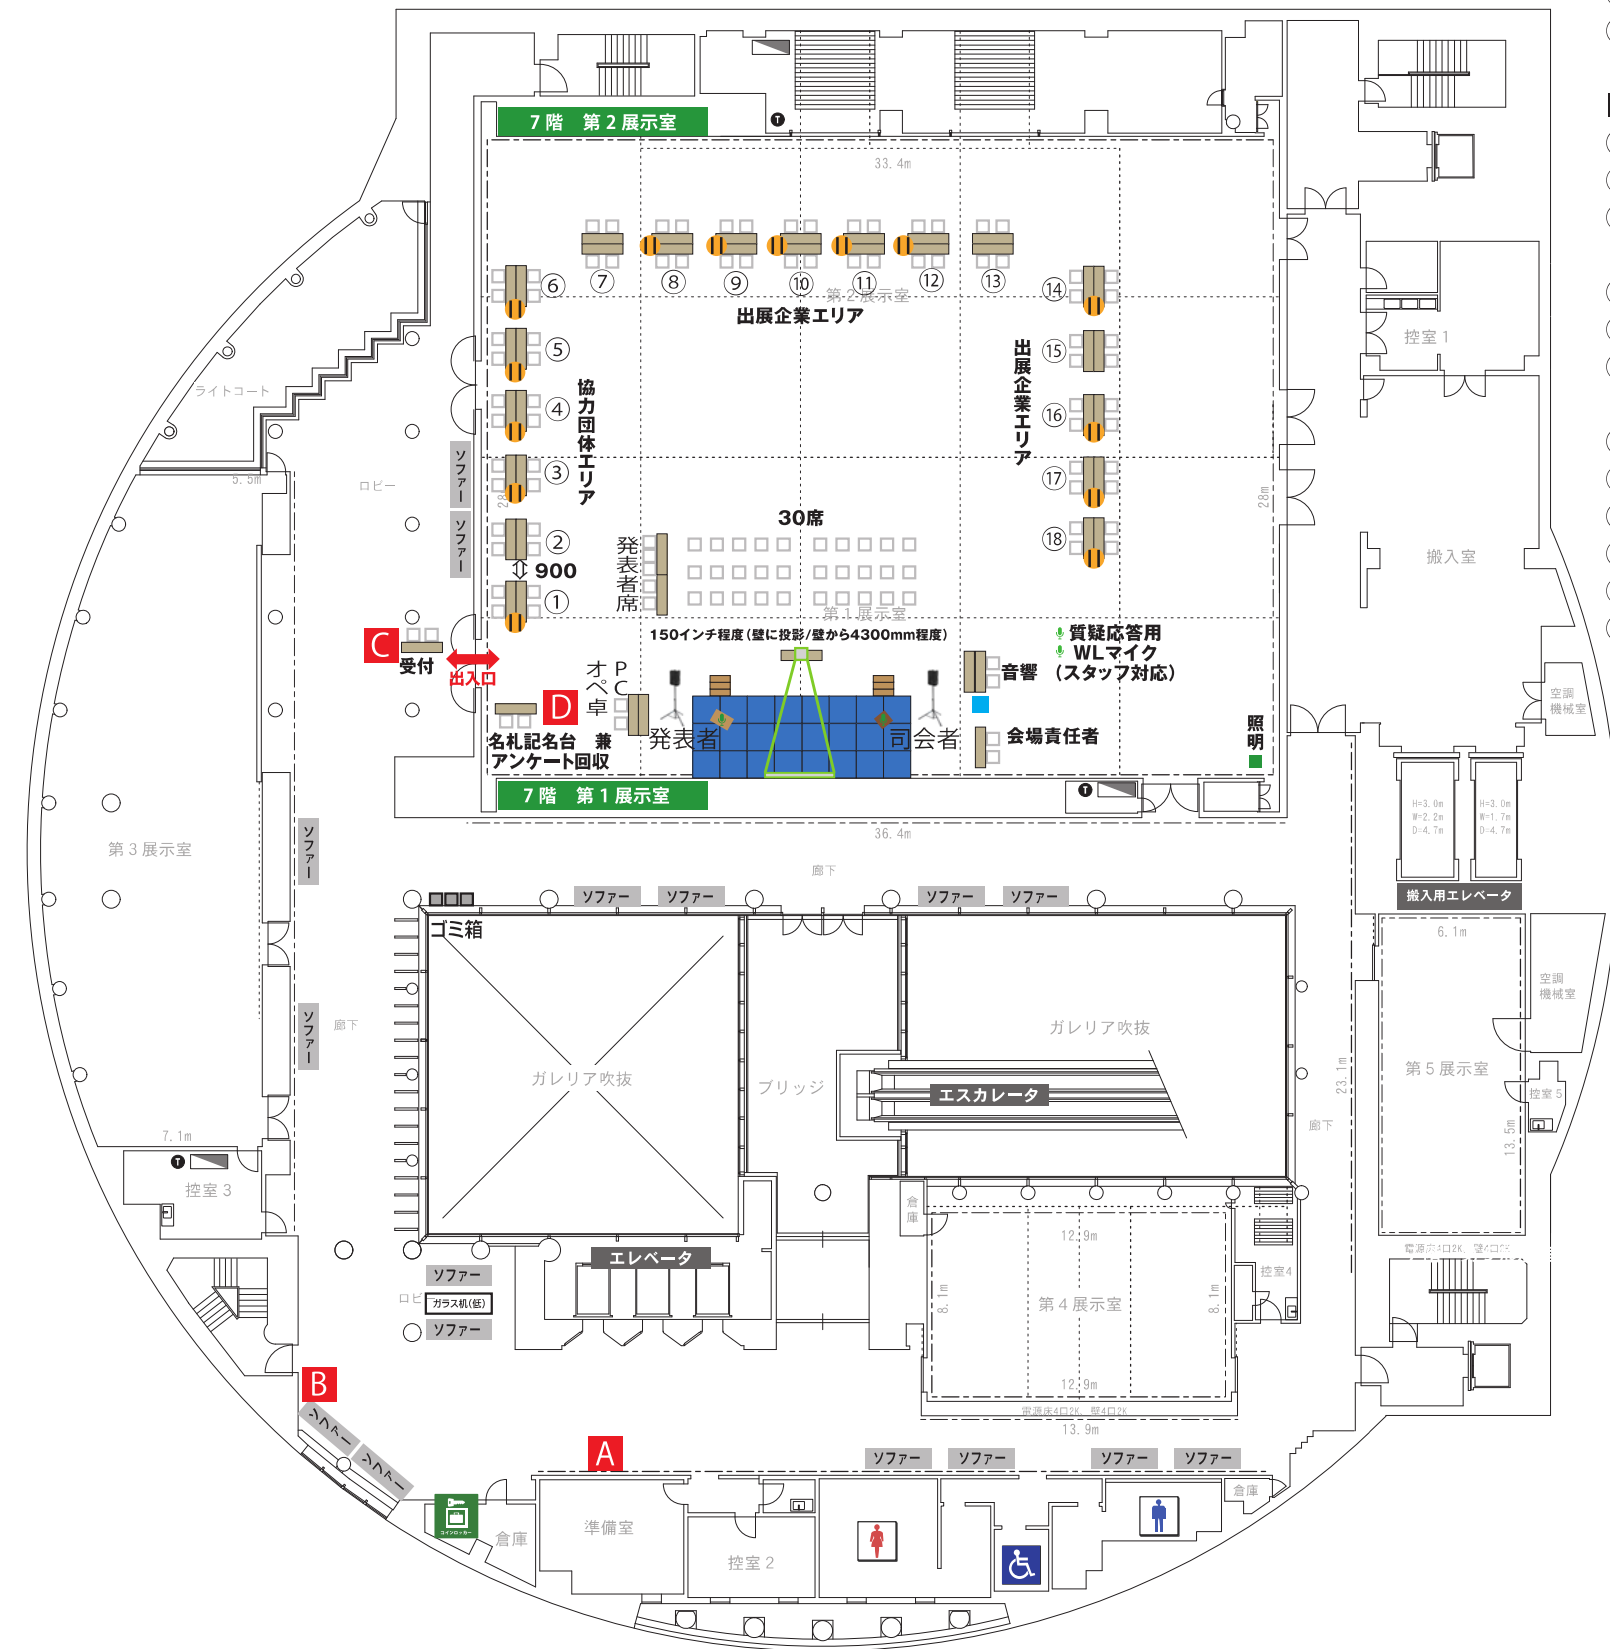

■かるぽーと7階ギャラリー(全体図)

● 電源あり
(全てパソコン程度なので、60W程度)

簡易サイン

A 会場はこちら →

B 会場はこちら →

C 受付

D ・記名台
・アンケートにご協力ください。

■協力団体名