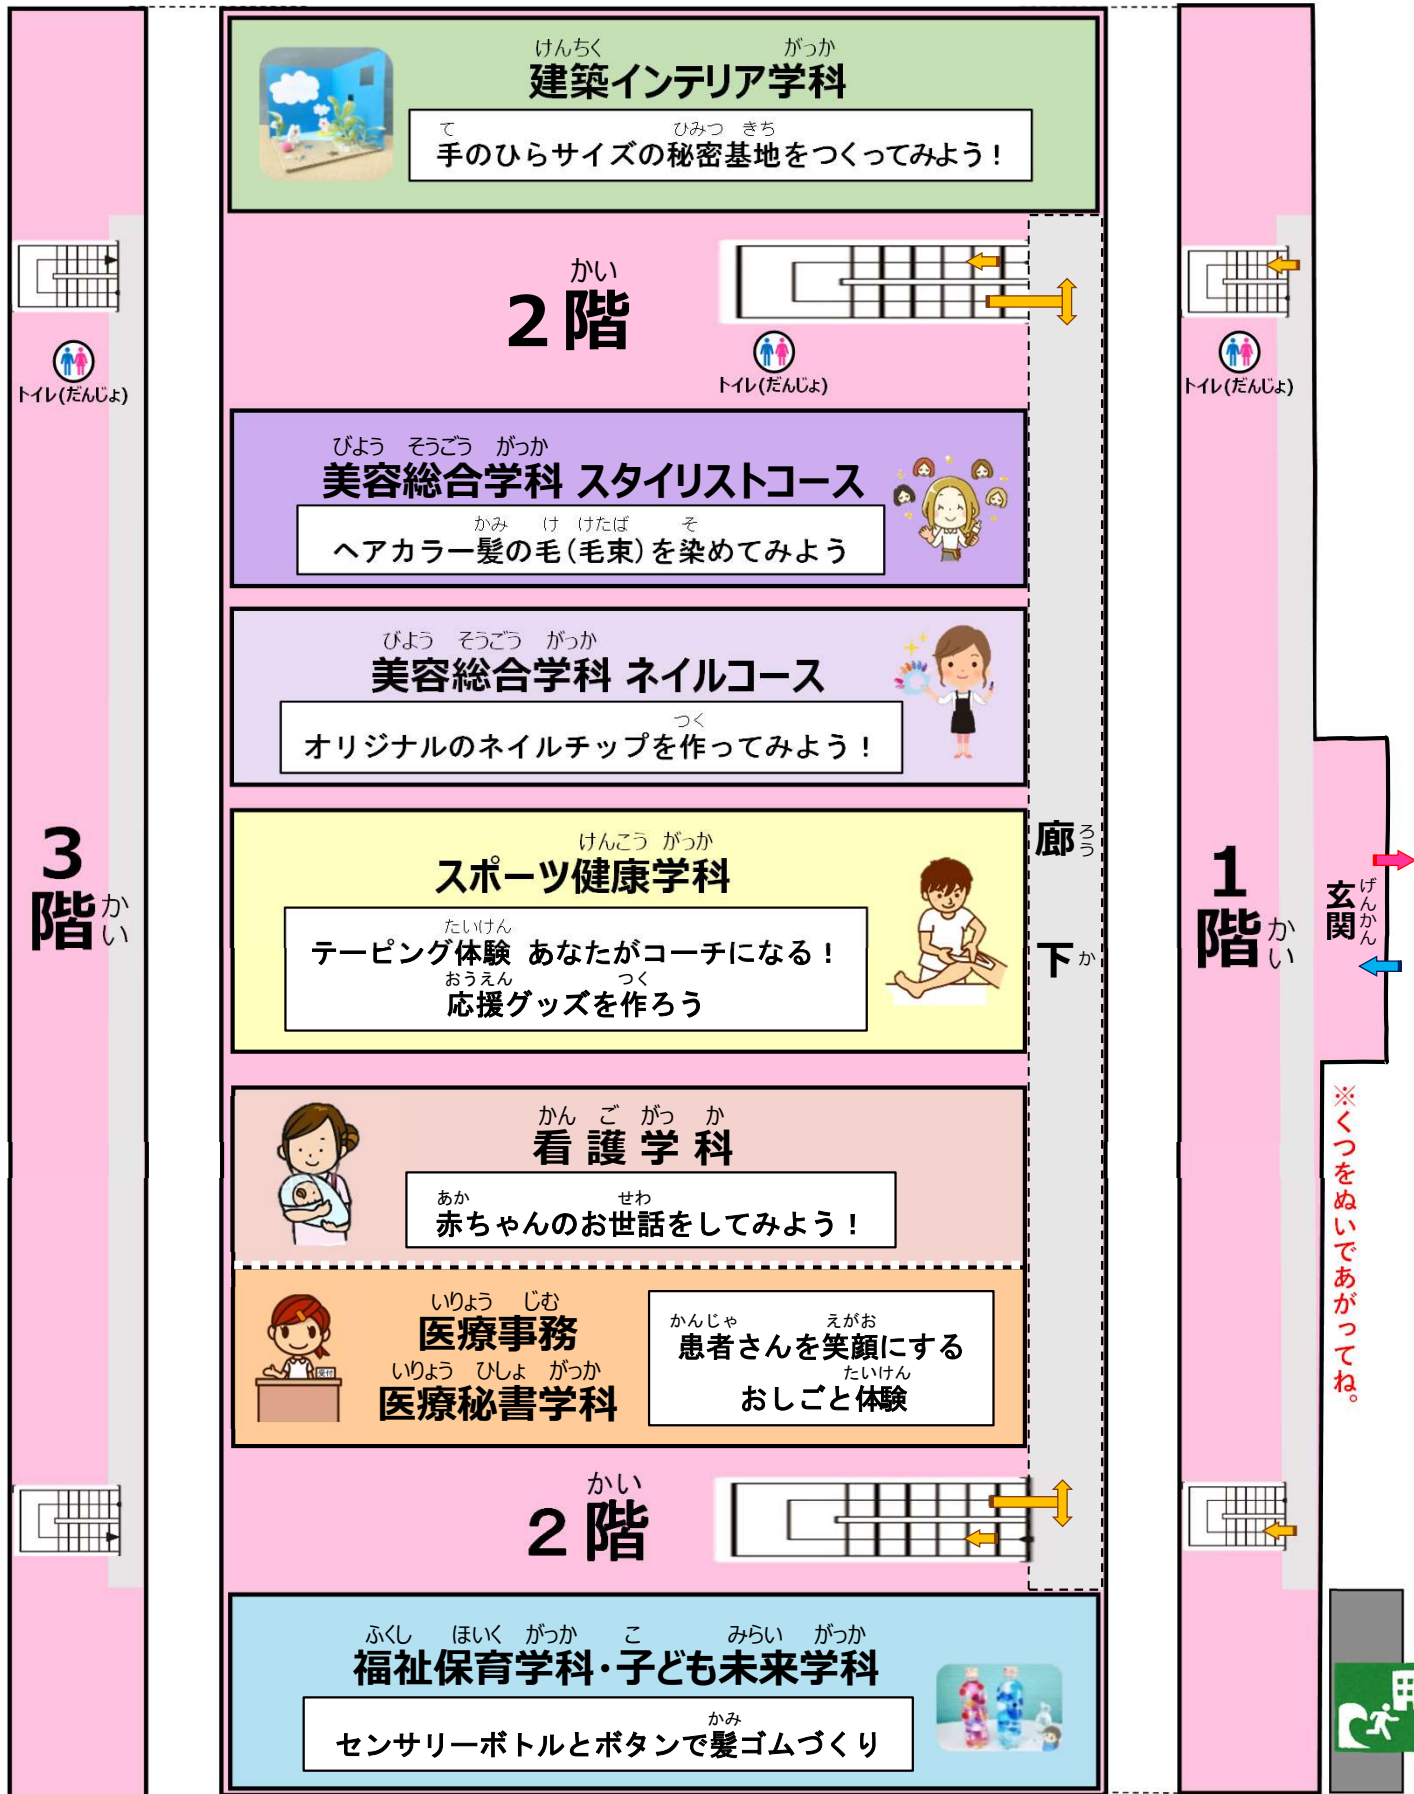

げんかん  
玄関

※くつをぬいであがってね。

ちゅうじやびよう  
駐車場

トイレ(だんじょ)

けんちく がっか  
**建築インテリア学科**

て ひみつ きち  
 手のひらサイズの秘密基地をつくってみよう！

びよう そうごう がっか  
**美容総合学科 スタイルコース**

かみ け けたば そ  
 ヘアカラー髪(毛束)を染めてみよう