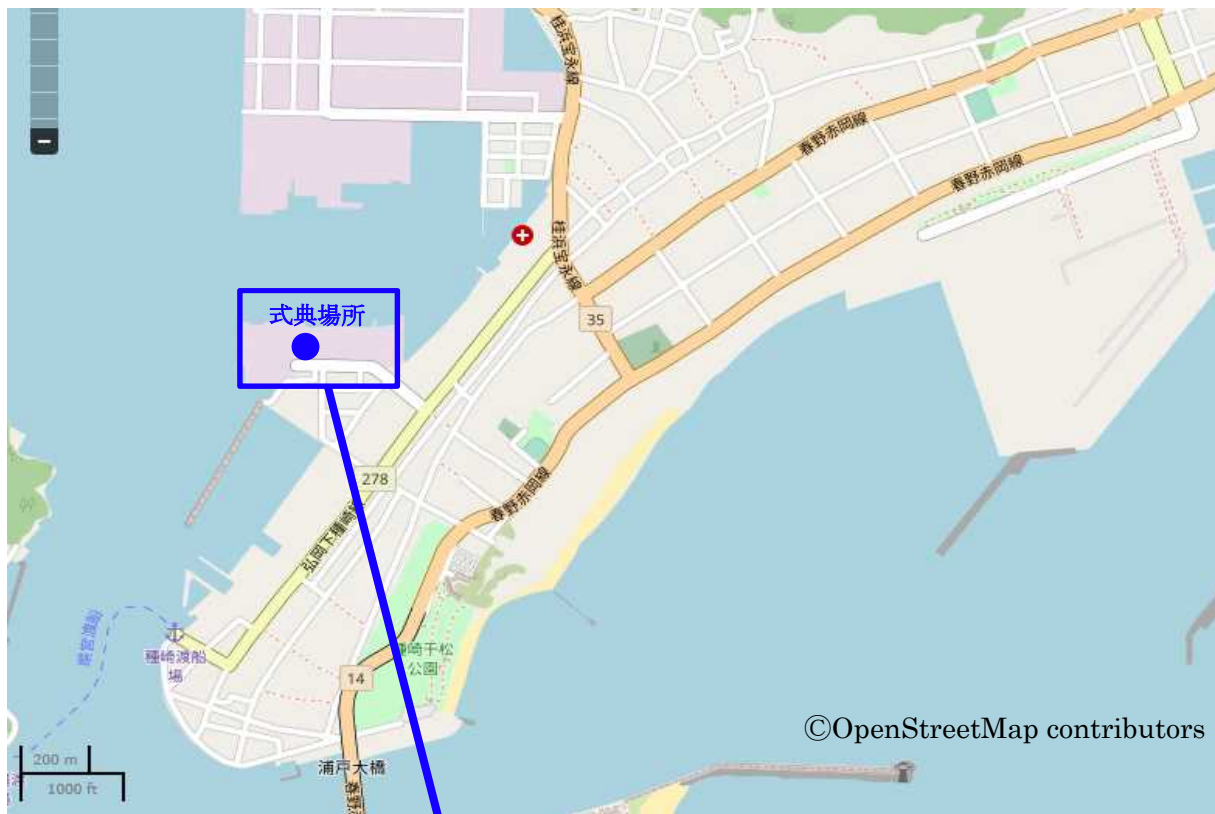

進水式開催場所地図

当日は他の船舶も陸揚げ予定のため敷地内は通行できません。
お手数ですが、駐車場所から徒歩で一度道路に出て、東側入口からお入りください。(青線経路)