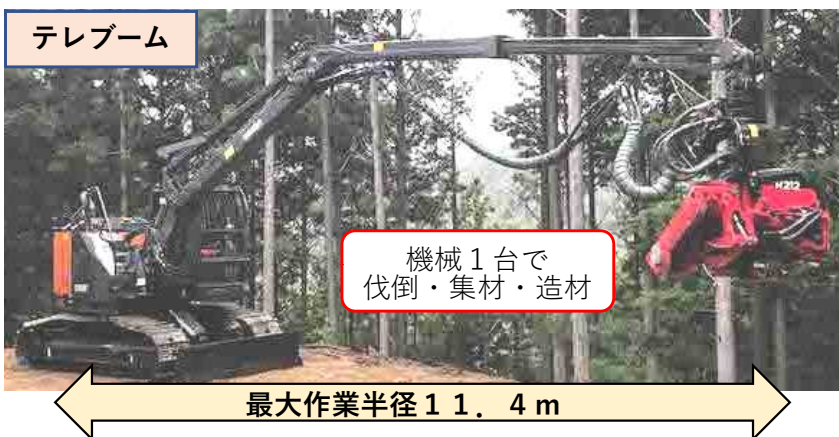

このたび、当該事業を実施中の現場において、列状間伐作業における軽労化や安全性、生産性の向上が期待される“テレブームICTハーベスタ”を用いた現地見学会を開催します。多くの皆様の参加をお待ちしています。

採材プラン提案システム

直径	508	341	295	188
採材高さ	4.5	4.5	4.5	5.3
用途	LogA	LogA	LogA	LI

市況情報等を基に、理想的な採材プランをコンピュータがオペレータに提案