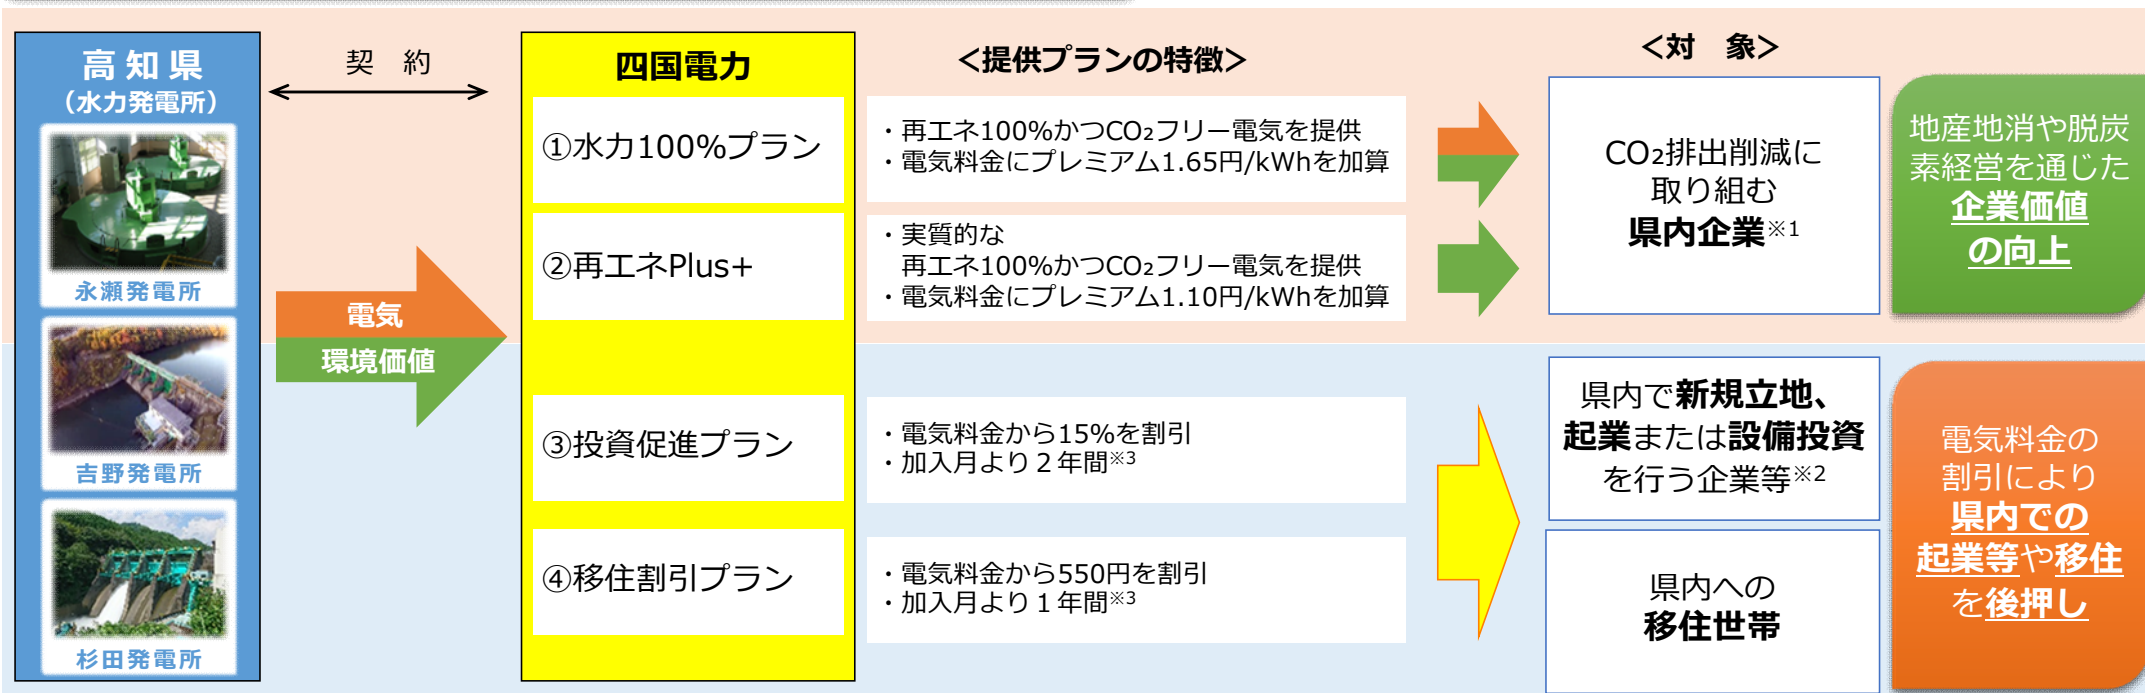

「高知家応援でんき」のリニューアルについて

- 高知県と四国電力の提携により、県営水力発電所で発電した電気を活用した電力供給ブランド「高知家応援でんき」を創設し、2021年6月から県民の皆さまを対象とした電気料金プランをご提供してきました。
- 2025年4月以降の県営水力発電所からの電力購入契約に基づき、リニューアルした「高知家応援でんき」第2期（2025～2027年度）として、改めてご提供いたします。

「高知家応援でんき」第2期（2025～2027年度）の概要

※1 高圧(契約電力:50kW)以上のお客さま。

※2 高知県が指定する企業立地等の補助事業の適用を受ける企業等（供給電圧不問）。補助事業の詳細は募集要綱をご確認ください。

※3 割引適用終了月は最長で2028年3月までですので、期間に満たない場合があります。