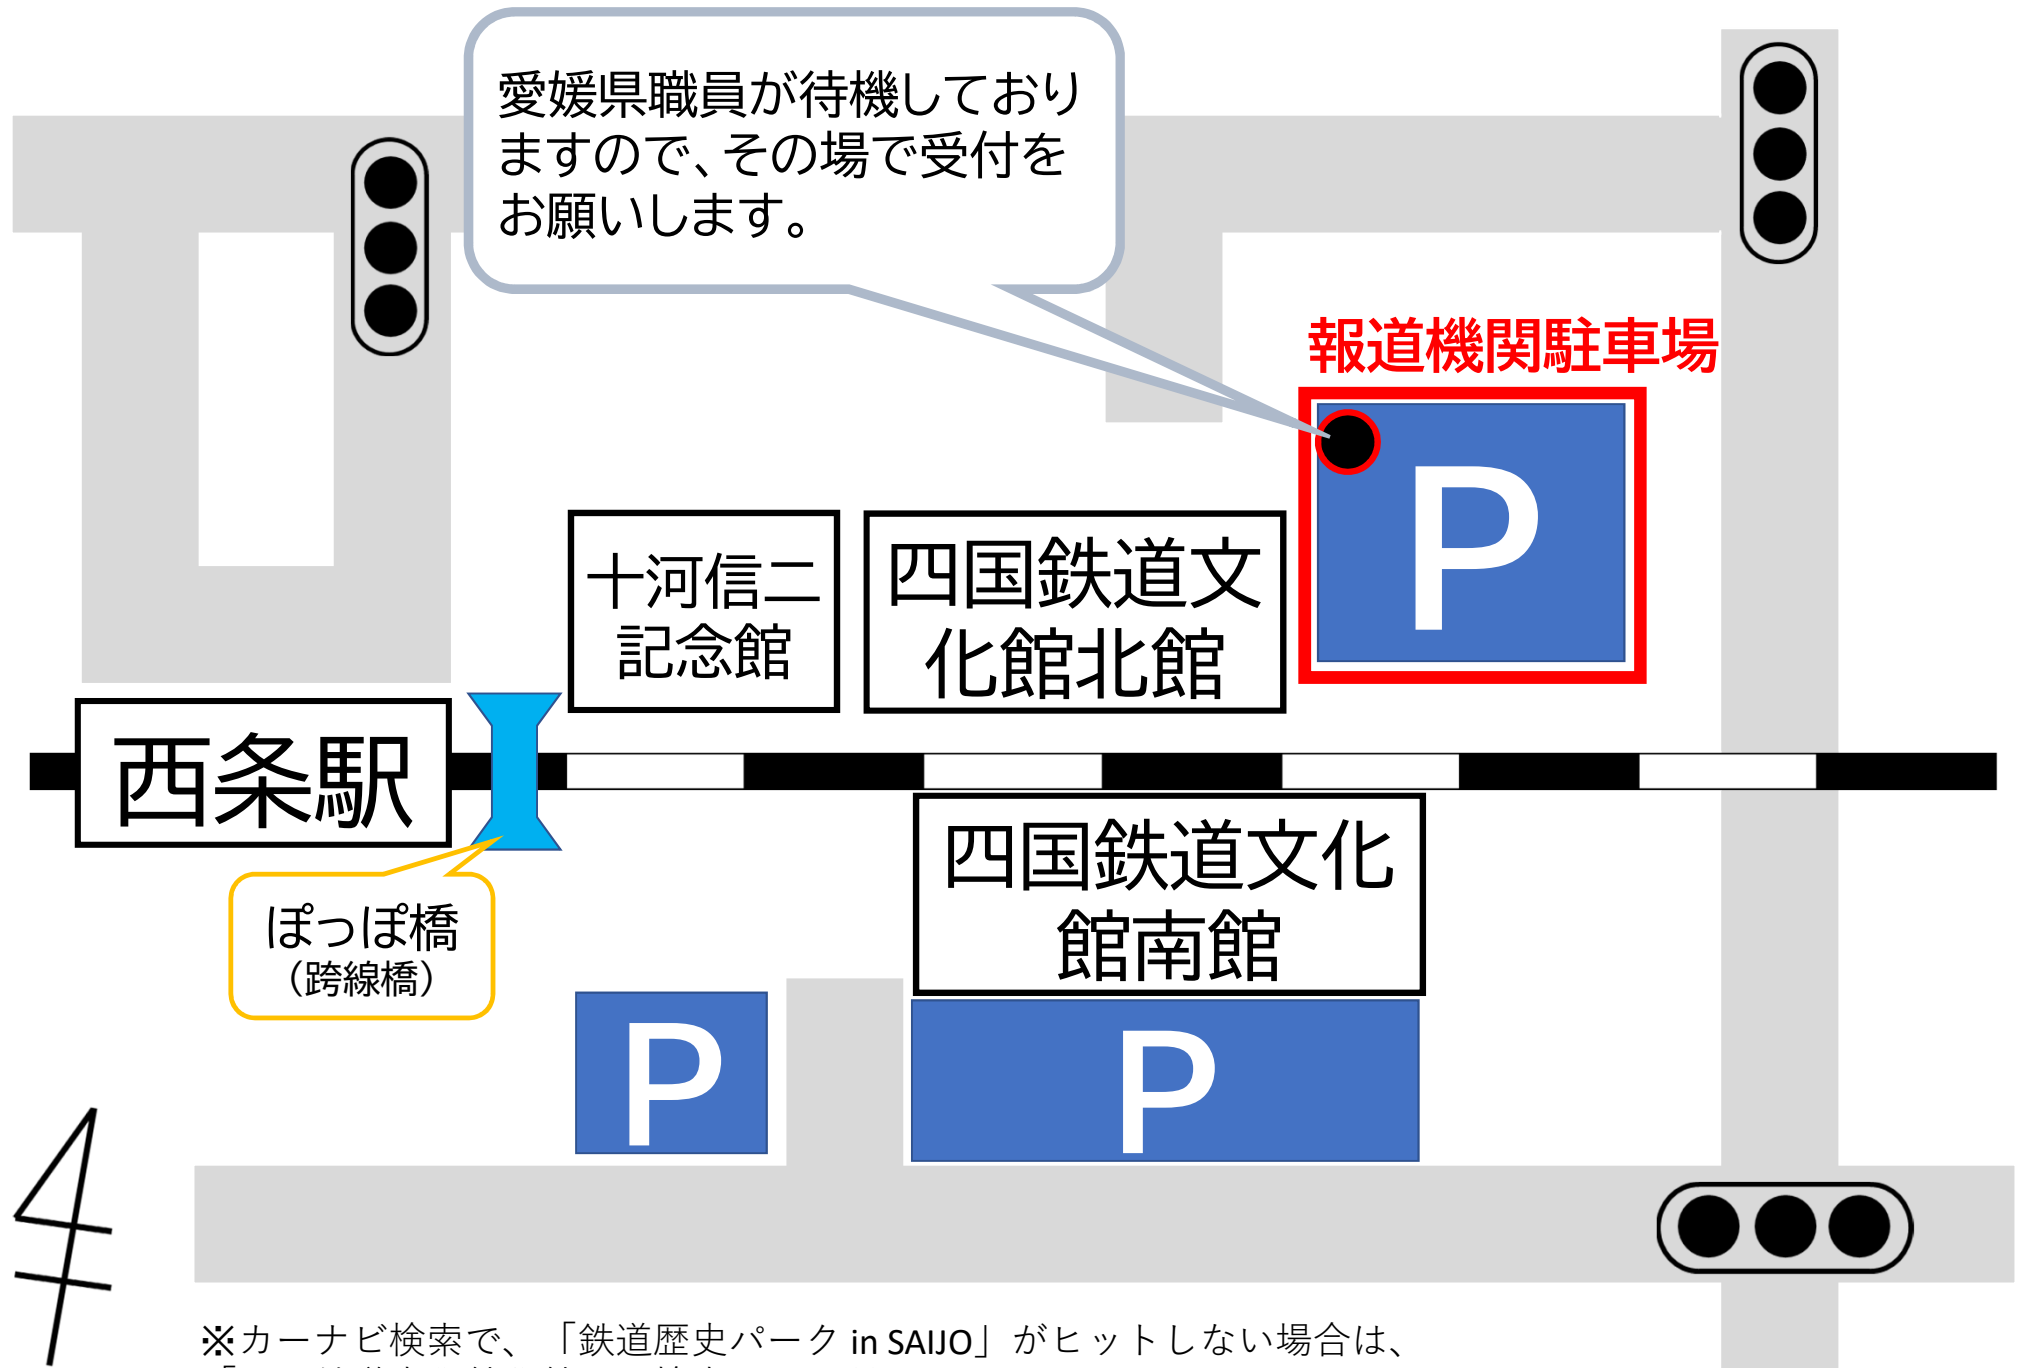

# 【視察①】 鉄道歴史パーク in SAIJO (駐車場)

※カーナビ検索で、「鉄道歴史パーク in SAIJO」がヒットしない場合は、「四国鉄道文化館北館」で検索してください。

# 【視察②】 ITOMACHI HOTEL 0 (駐車場)

# 【会議会場】 SAIJO BASE (駐車場)