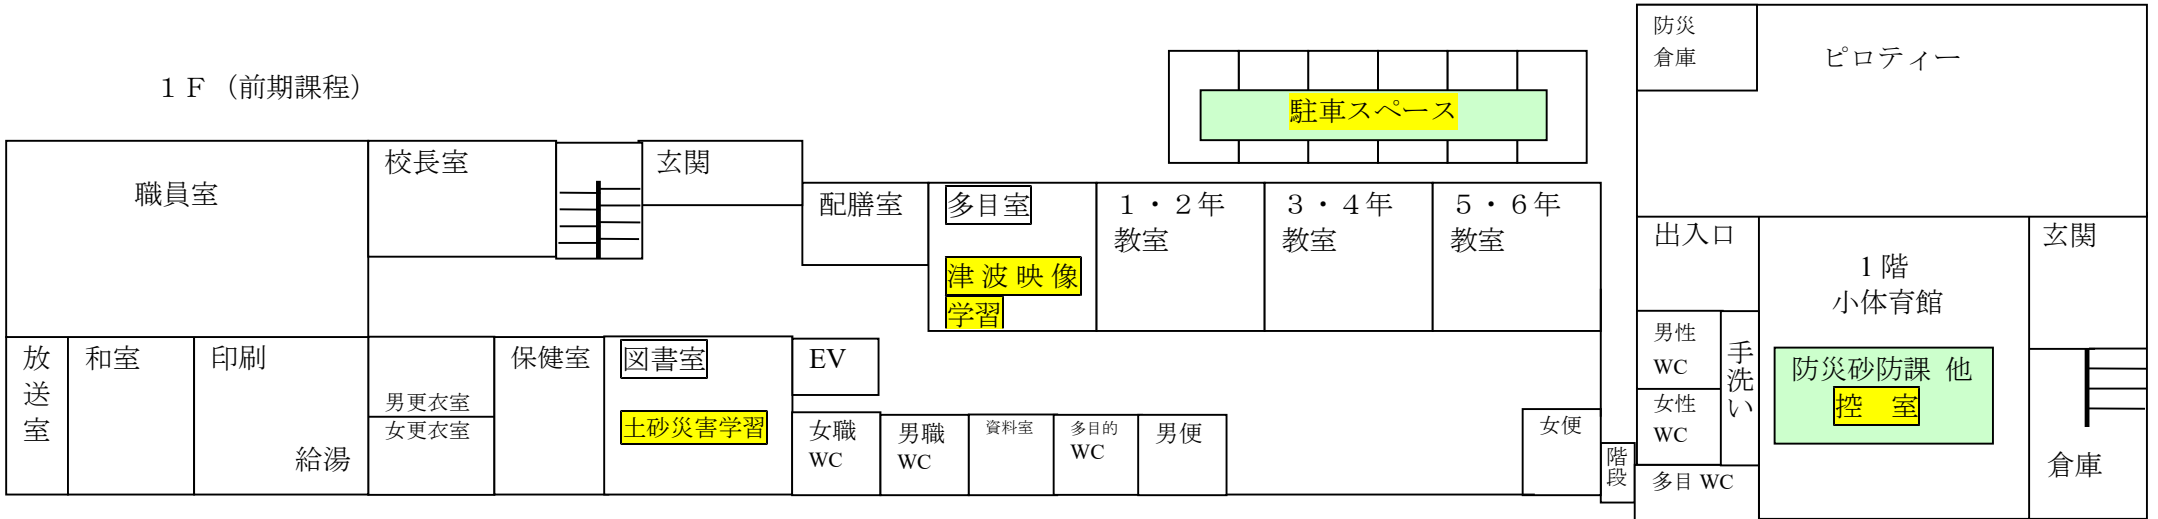

ことな館

体育倉庫

技術室

校舎平面図

1 F (前期課程)

2 F (後期課程)

運動場にて ※雨天時、「灯り作り」と「VR ゴーグル」に変更
 土石流体験 (土石流3D体感シアター)
 降雨体験 (大粒くん小粒ちゃん)