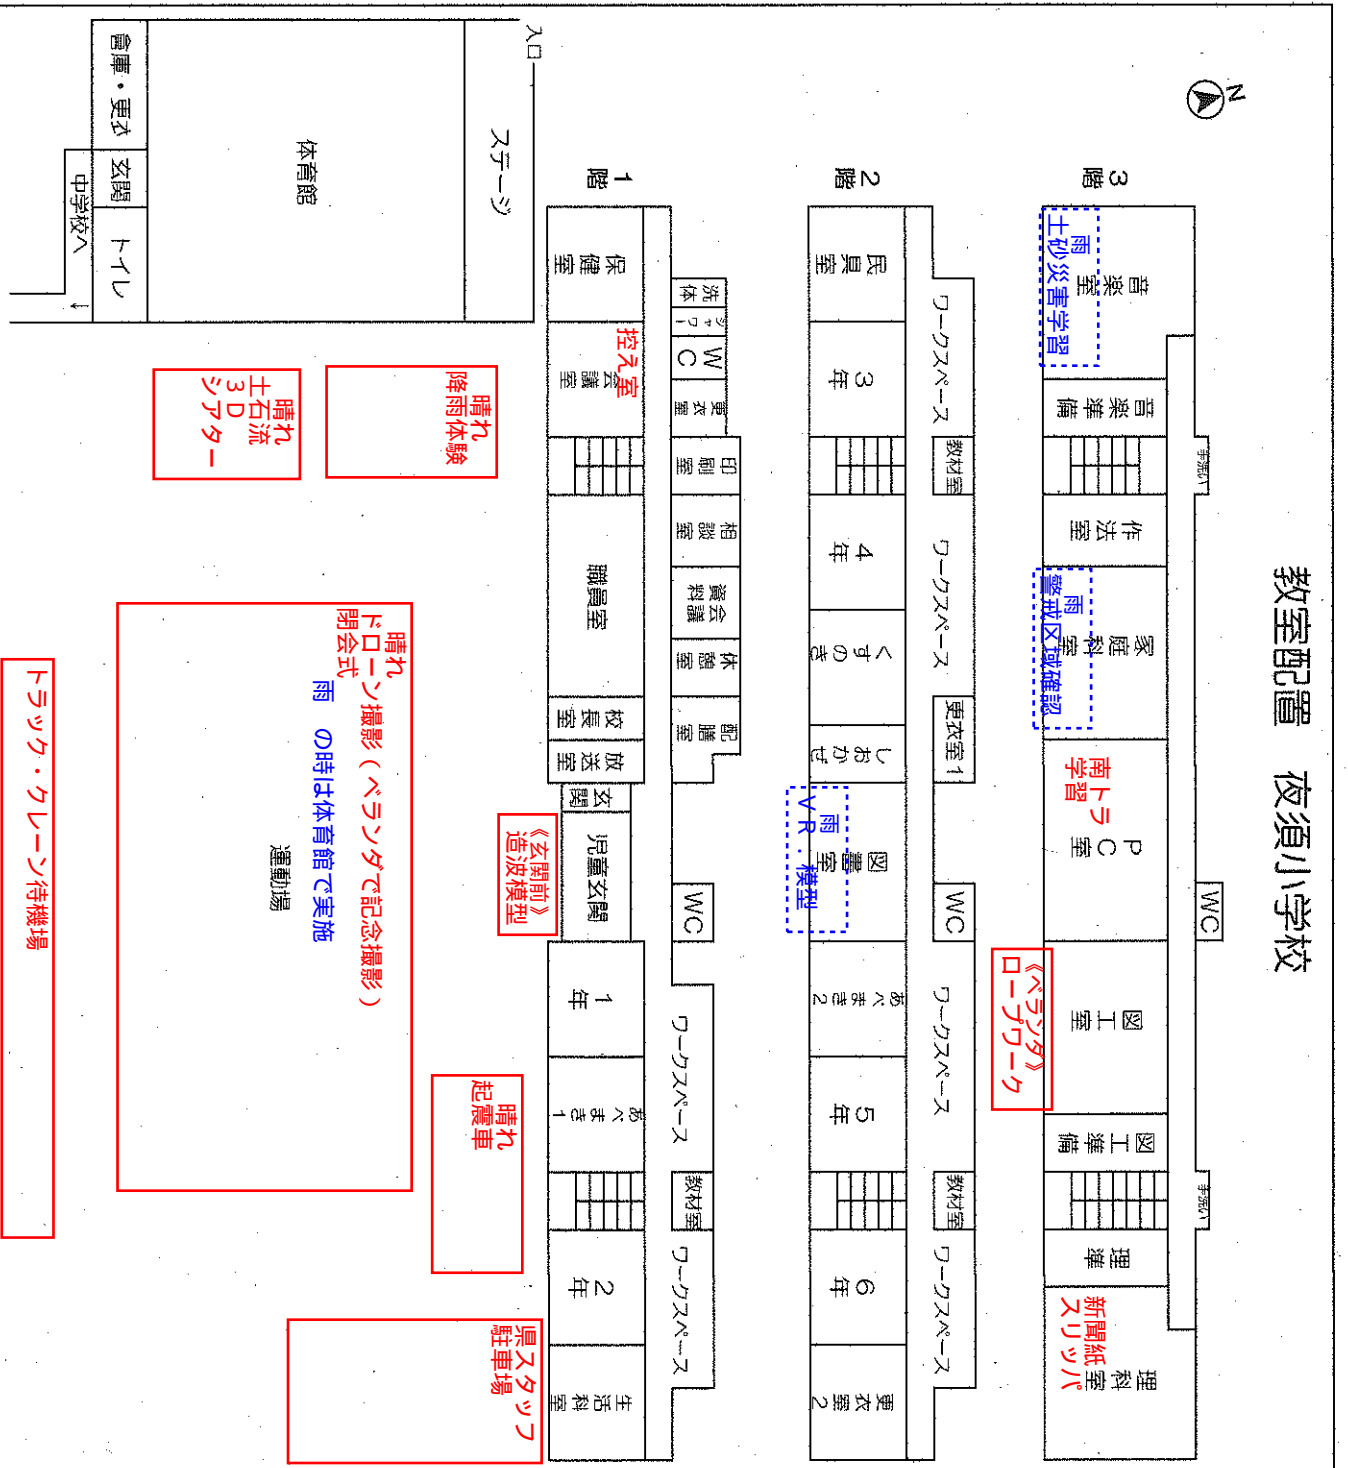

教室配置 夜須小学校

正門