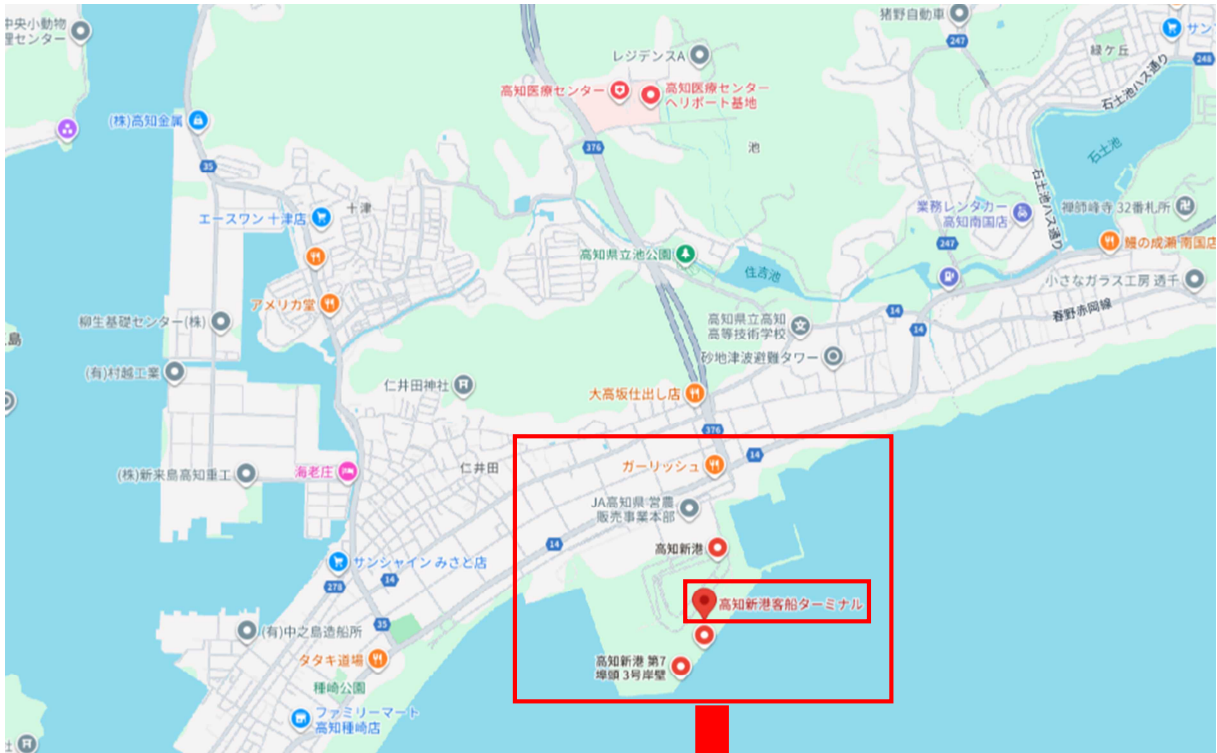

会場位置図

○アクセス

- 高知駅および高知市中心地から車で約 25 分
- 高知龍馬空港から車で約 20 分