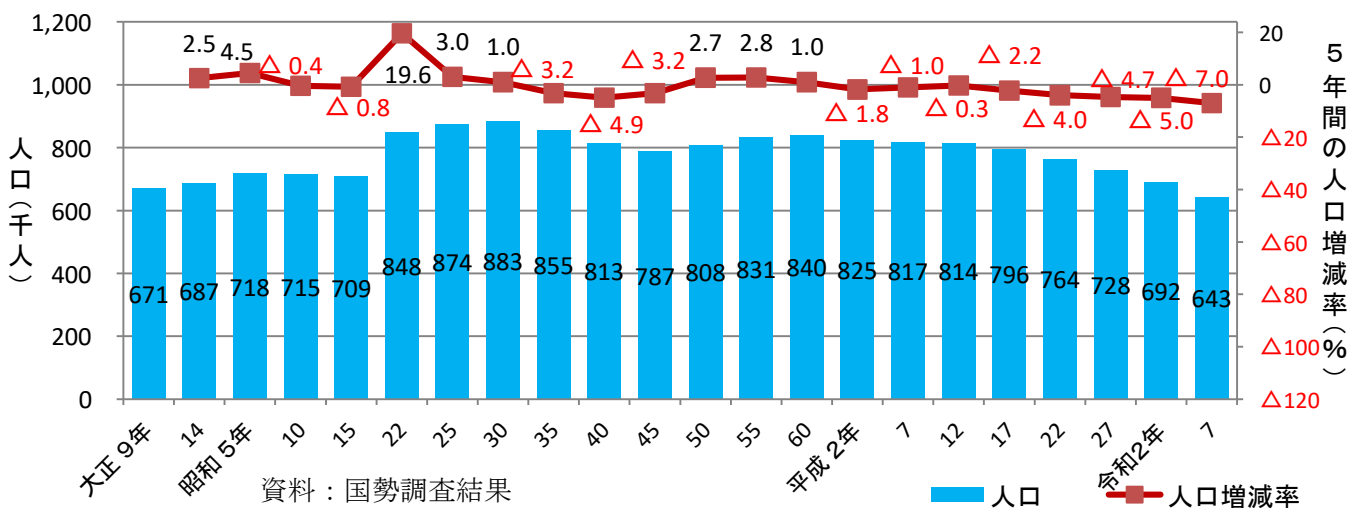

令和7年国勢調査 高知県の人口速報集計結果 (令和7年10月1日現在の人口及び世帯数)

1 人口

(1) 県人口

・県全体の人口は、令和2年比、4万8,090人減(7.0%減)の**64万3,437人**

(2) 市町村別人口

・県内の**34市町村全てで人口減少**

・県全体に占める高知市の人口割合は、令和2年比、0.9ポイント増の**48.1%**

(3) 男女別人口

・男女別人口は、令和2年比、男性が2万2,360人減(6.8%減)の**30万4,171人**
女性が2万5,730人減(7.0%減)の**33万9,266人**

・男女ともに**34市町村全てで減少**

2 世帯

(1) 県全体の世帯数

・世帯数は、令和2年比、8,478世帯減(2.7%減)の**30万6,794世帯**

・世帯規模(1世帯当たり人員)は、令和2年比、0.09人減(4.4%減)の**2.10人**

(2) 市町村別世帯数

・世帯数は、**30市町村で減少**(南国市、香南市、北川村、土佐町を除く)

・世帯規模(1世帯当たり人員)は、**34市町村全てで減少**

<参考>

* 県で、国に提出した調査書類をもとに速報値として集計したもの。