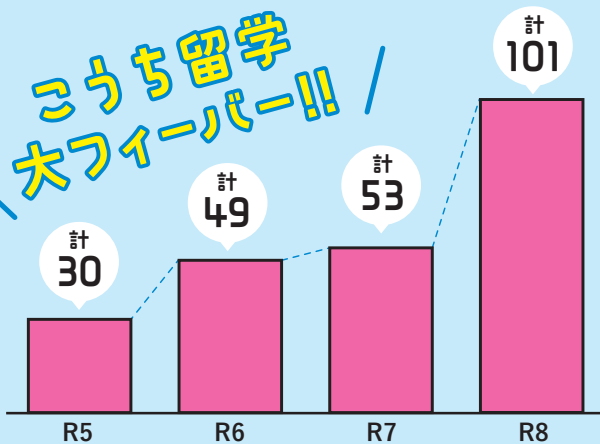

こうち留学
大ファイバー!!

交通費の補助金について

県立高校訪問にかかる 交通費・宿泊費
上限**3万円補助**

詳しくはこちら

お問い合わせ

高知県教育委員会事務局 高等学校振興課
〒780-0850 高知県高知市丸ノ内1丁目7-52
TEL 088-821-4542 FAX 088-821-4720
E-mail 311801@ken.pref.kochi.lg.jp