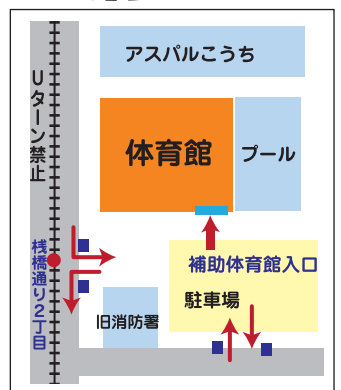

おはなし屋
しろちゃん

何が出来るかお楽しみ!
企業もほっと笑の
『ご縁リレー』に参加して
くれています

大きくなったね
身長・体重測定コーナー

パネルシアター

ほっと笑の
もってけバザー

とき 2025年

11月8日 (土) 9:30~11:30 ●入場無料●

会場

高知県立県民体育館 2階 補助体育館
高知市棧橋通 2丁目 1-53 TEL 088-831-1166 (代表)

- 会場は土足厳禁になっています (靴袋をご持参ください)
- なるべく公共交通を利用しておいでください

●中止の場合は、前日までに6園のHP、らい~なinstagram・LINEでお知らせいたします

【主催】「い~ならい~なたのしいな」実行委員会 高知県教育委員会

らい~なinstagram

らい~なLINE

南地区で子育てを応援するんだ!

●多機能型保育園

潮江双葉園 高知市潮新町 1-7-21
☎088-831-7329

広い園庭と広いプールがある保育園です。
園庭開放、子育て相談も開催していますので、ぜひ遊びに来てください。

潮江第二双葉園 高知市仲田町 1-13
☎088-833-3624

鏡川大橋の近くの萩公園の目の前にあります。
自然に囲まれた保育園です。
広いお庭で元気いっぱい遊べます。