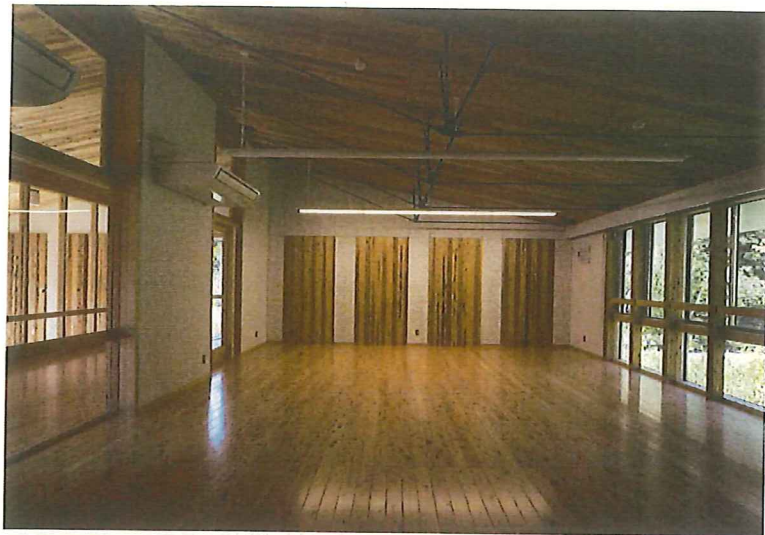

林業大学校 写真

ドローン撮影

正面

正面（夜景）

写真撮影：川辺明伸

教室

樹種の違う壁

コモンスペース

写真撮影：川辺明伸

2階廊下

多目的実習室

玄関