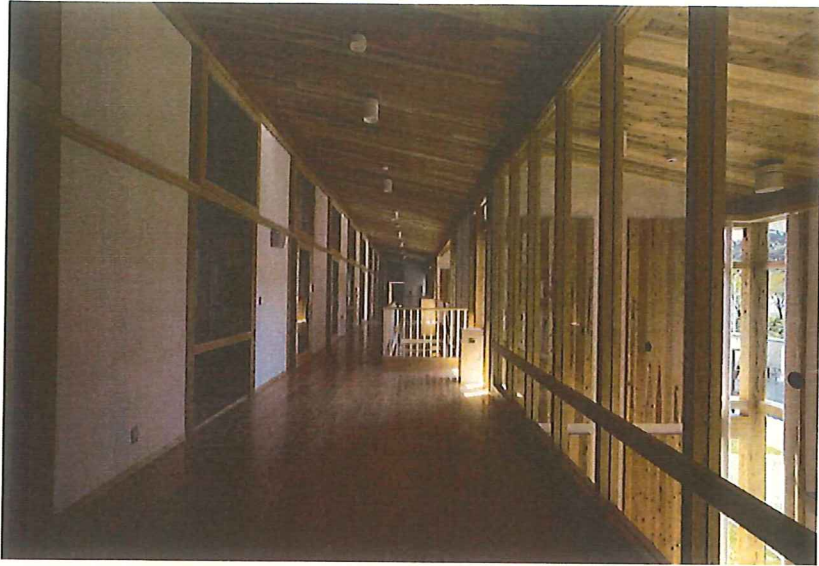

林業大学校 写真

ドローン撮影

正面

正面（夜景）

写真撮影：川辺明伸

教室

樹種の違う壁

コモンスペース

写真撮影：川辺明伸

2階廊下

多目的実習室

玄関