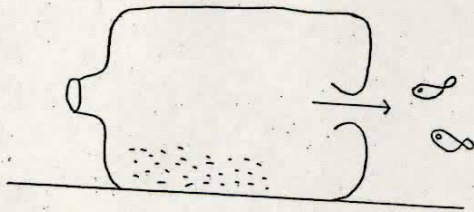

高知県内水面漁業調整規則第 27 条及び第 28 条で使用が禁止されている漁具・漁法

【びんづけ】

河川の淵を選び、水中に浸けて餌料が水に溶解しその芳香により魚族を集め、びんの中に自動的に閉じこめて採捕する。ガラスびんは破損した場合に危険度が高いので禁止されている。

【発射装置を有する漁具】

ゴムの弾力を利用したもの

バネを利用したもの

炭酸ガスポンペを利用したもの

突き刺す時、柄の部分がゴム、バネ等の弾力や圧縮ガスの圧力により手から離れるもの

【もり、金突又はこれに類似する刺突具】

金突は先端の尖った鋼鉄製の刺突器に竹等の柄をつけたもの。柄の長さは様々