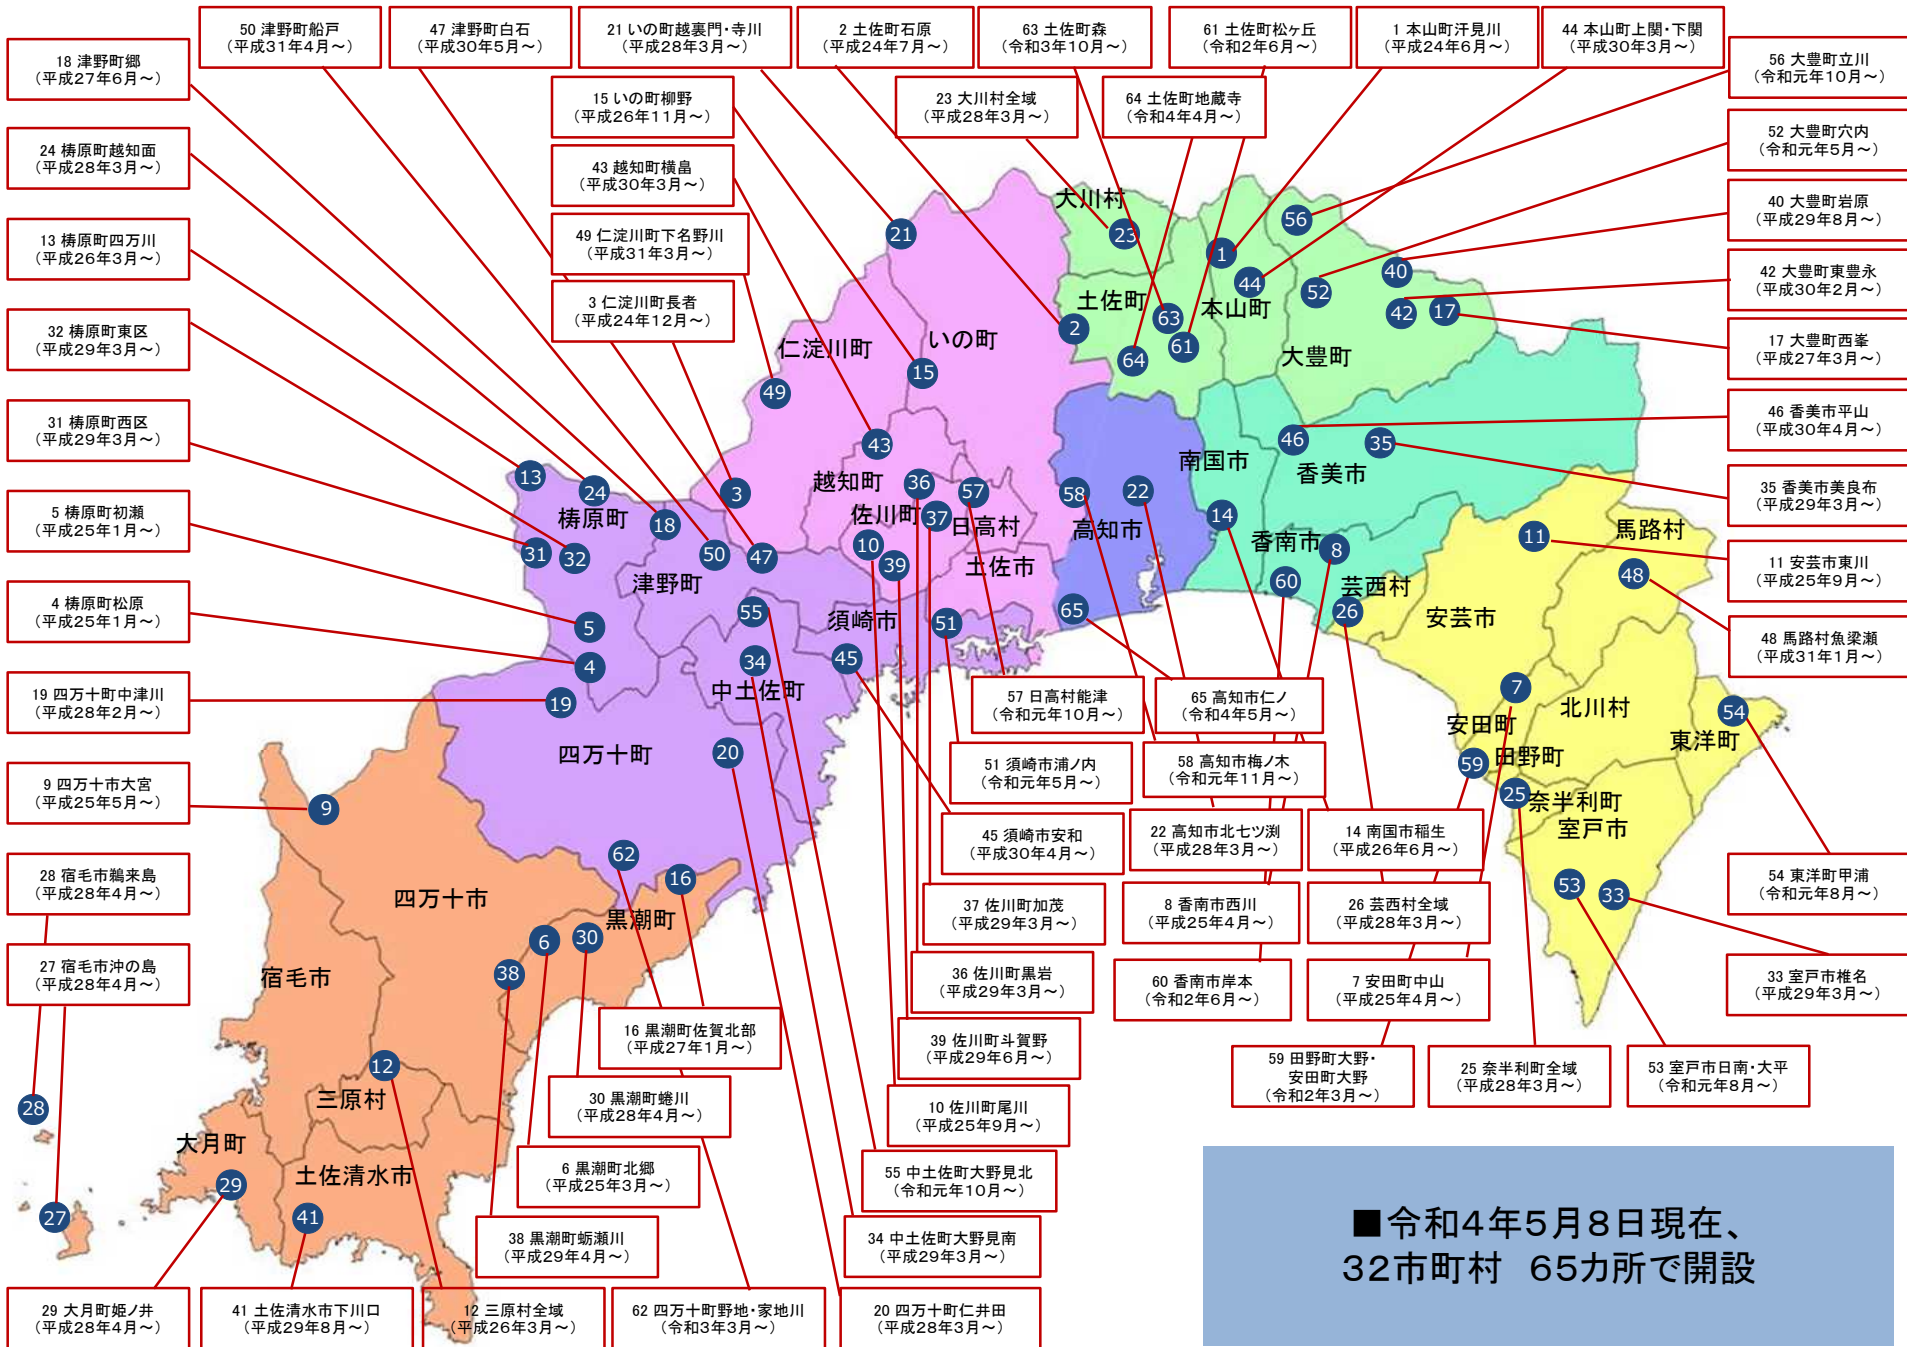

集落活動センターの開所状況

■令和4年5月8日現在、
32市町村 65カ所で開設