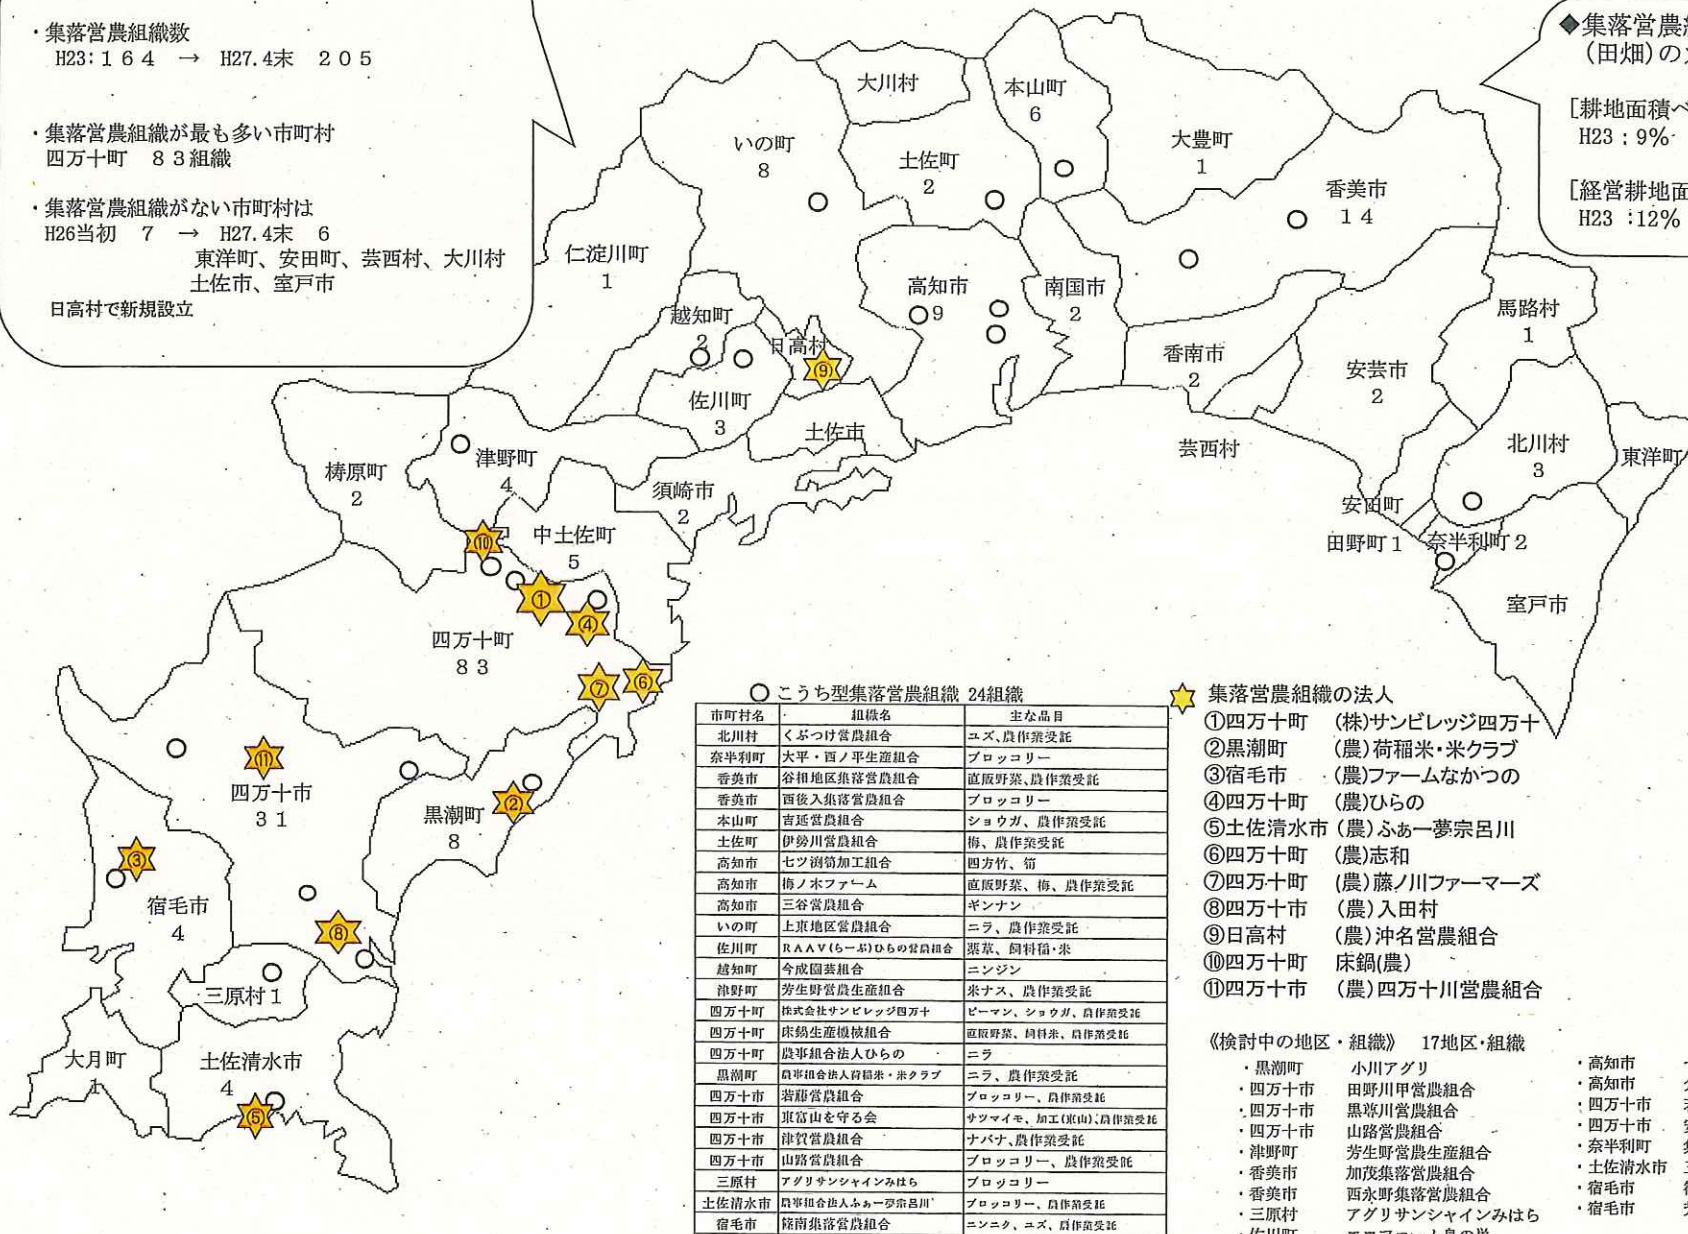

高知県における集落営農組織の状況

H27. 4月末

◆集落営農の取り組み

・集落営農組織数
H23: 164 → H27.4末 205

・集落営農組織が最も多い市町村
四万十町 83組織

・集落営農組織がない市町村は
H26当初 7 → H27.4末 6
東洋町、安田町、芸西村、大川村
土佐市、室戸市
日高村で新規設立

◆集落営農組織による農地(田畑)のカバー率

[耕地面積ベース] H27目標13%
H23: 9% → H26: 12%

[経営耕地面積ベース] H27目標19%
H23: 12% → H26: 17%

○ うち型集落営農組織 24組織

市町村名	組織名	主な品目
北川村	くぶつけ営農組合	ユズ、農作業受託
奈半利町	大平・西ノ平生産組合	ブロッコリー
香美市	谷相地区集落営農組合	直販野菜、農作業受託
香美市	西後入集落営農組合	ブロッコリー
本山町	吉延営農組合	ショウガ、農作業受託
土佐町	伊勢川営農組合	梅、農作業受託
高知市	セツ瀧加工組合	四方竹、筍
高知市	梅ノ木ファーム	直販野菜、梅、農作業受託
高知市	三谷営農組合	ギンナン
いの町	上東地区営農組合	ニラ、農作業受託
佐川町	R A A V (らーぶ) のちのち営農組合	薬草、飼料用米
越知町	今成園芸組合	ニンジン
津野町	芳生野営農生産組合	米ナス、農作業受託
四万十町	株式会社サンビレッジ四万十	ピーマン、ショウガ、農作業受託
四万十町	床鍋生産者協同組合	直販野菜、飼料米、農作業受託
四万十町	農事組合法人ひらの	ニラ
黒潮町	農事組合法人苧稲米・米クラブ	ニラ、農作業受託
四万十市	若穂営農組合	ブロッコリー、農作業受託
四万十市	東富山を守る会	サツマイモ、加工(東山)、農作業受託
四万十市	津賀営農組合	ナバナ、農作業受託
四万十市	山路営農組合	ブロッコリー、農作業受託
三原村	アグリサンシャインみはら	ブロッコリー
土佐清水市	農事組合法人ふぁーみ宗呂川	ブロッコリー、農作業受託
宿毛市	篠南集落営農組合	ニンニク、ユズ、農作業受託

★ 集落営農組織の法人

- ①四万十町 (株)サンビレッジ四万十
- ②黒潮町 (農)苧稲米・米クラブ
- ③宿毛市 (農)ファームなかつの
- ④四万十町 (農)ひらの
- ⑤土佐清水市 (農)ふぁーみ宗呂川
- ⑥四万十町 (農)志和
- ⑦四万十町 (農)藤ノ川ファーマーズ
- ⑧四万十市 (農)入田村
- ⑨日高村 (農)沖名営農組合
- ⑩四万十町 床鍋(農)
- ⑪四万十市 (農)四万十川営農組合

《検討中の地区・組織》 17地区・組織

- ・黒潮町 小川アグリ
- ・四万十市 田野川甲営農組合
- ・四万十市 黒野川営農組合
- ・四万十市 山路営農組合
- ・津野町 芳生野営農生産組合
- ・香美市 加茂集落営農組合
- ・香美市 西永野集落営農組合
- ・三原村 アグリサンシャインみはら
- ・佐川町 エコファーム鳥の巣
- ・高知市 セツ瀧加工組合
- ・高知市 介良沖ノ丸環境保全農業組合
- ・四万十市 若穂営農組合
- ・四万十市 安並水稲生産組合
- ・四万十市 集落保全営農組織みはら・花田
- ・奈半利町 三崎農業集団
- ・土佐清水市 篠南集落営農組合
- ・宿毛市 芳奈地区