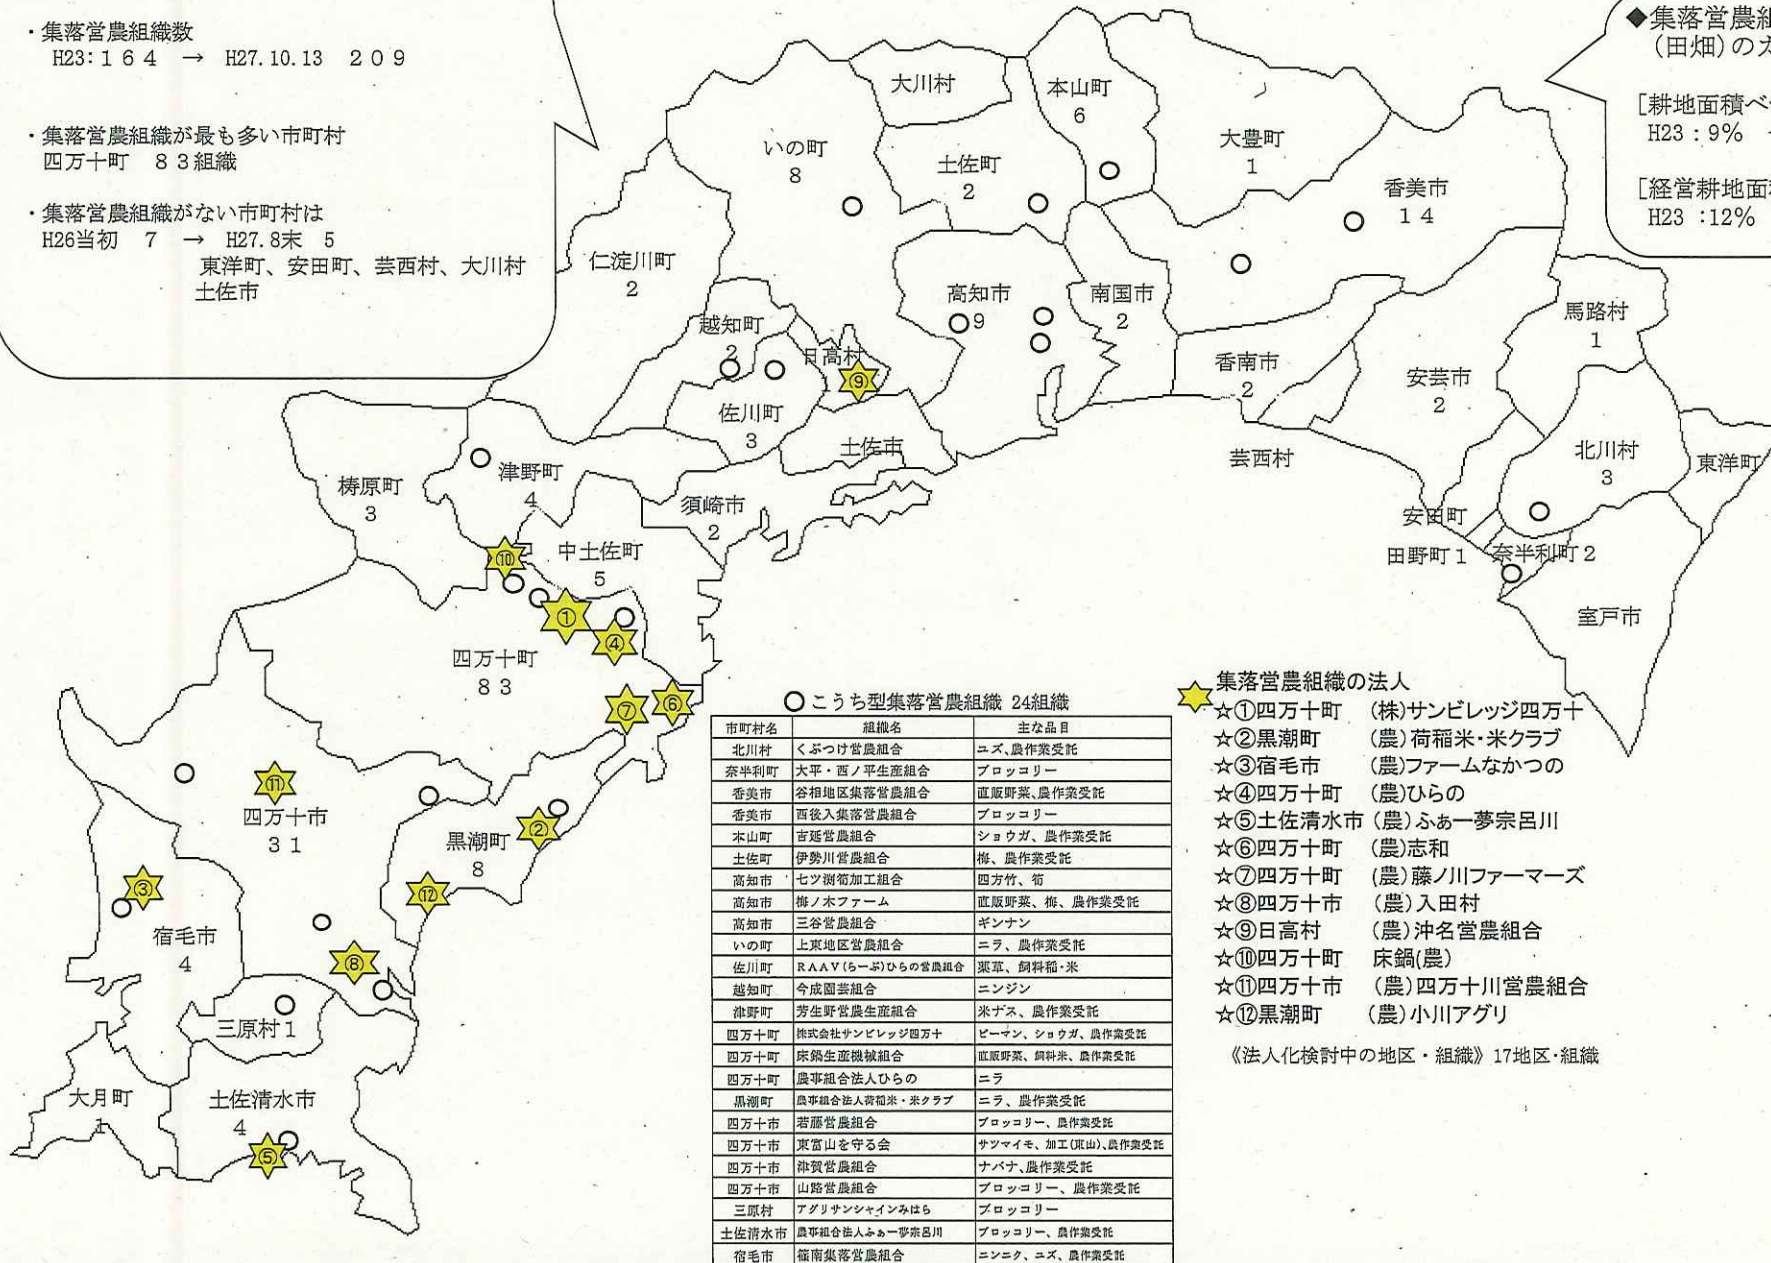

高知県における集落営農組織の状況

H27. 1 0

◆集落営農の取り組み

- ・集落営農組織数
H23: 164 → H27. 10. 13 209
- ・集落営農組織が最も多い市町村
四万十町 83組織
- ・集落営農組織がない市町村は
H26当初 7 → H27. 8末 5
東洋町、安田町、芸西村、大川村
土佐市

◆集落営農組織による農地
(田畑)のカバー率 H26. 10末時点

- [耕地面積ベース] H27目標13%
H23: 9% → H26: 12%
- [経営耕地面積ベース] H27目標19%
H23: 12% → H26: 17%

○ うち型集落営農組織 24組織

市町村名	組織名	主な品目
北川村	くぶつけ営農組合	ユズ、農作業受託
奈半利町	大平・西ノ平生産組合	ブロッコリー
香美市	谷相地区集落営農組合	直販野菜、農作業受託
香美市	西後入集落営農組合	ブロッコリー
本山町	吉延営農組合	ショウガ、農作業受託
土佐市	伊勢川営農組合	梅、農作業受託
高知市	七ツ瀬加工組合	四方竹、筍
高知市	梅ノ木ファーム	直販野菜、梅、農作業受託
高知市	三谷営農組合	ギンナン
いの町	上東地区営農組合	ニラ、農作業受託
佐川町	R A A V (らーぶ)ひらの営農組合	葉草、飼料稲・米
越知町	今成園芸組合	ニンジン
津野町	芳生野営農生産組合	米ナズ、農作業受託
四万十町	株式会社サンビレッジ四万十	ピーマン、ショウガ、農作業受託
四万十町	床鍋生産機械組合	直販野菜、飼料米、農作業受託
四万十町	農事組合法人ひらの	ニラ
黒潮町	農事組合法人荷稻米・米クラブ	ニラ、農作業受託
四万十市	若藤営農組合	ブロッコリー、農作業受託
四万十市	東富山を守る会	サツマイモ、加工(東山)、農作業受託
四万十市	津賀営農組合	ナバナ、農作業受託
四万十市	山路営農組合	ブロッコリー、農作業受託
三原村	アグリサンシャインみはら	ブロッコリー
土佐清水市	農事組合法人ふぁー夢宗呂川	ブロッコリー、農作業受託
宿毛市	篠南集落営農組合	ニンニク、ユズ、農作業受託

★ 集落営農組織の法人

- ★①四万十町 (株)サンビレッジ四万十
- ★②黒潮町 (農)荷稻米・米クラブ
- ★③宿毛市 (農)ファームなかつの
- ★④四万十町 (農)ひらの
- ★⑤土佐清水市 (農)ふぁー夢宗呂川
- ★⑥四万十町 (農)志和
- ★⑦四万十町 (農)藤ノ川ファーマーズ
- ★⑧四万十市 (農)入田村
- ★⑨日高村 (農)沖名営農組合
- ★⑩四万十町 床鍋(農)
- ★⑪四万十市 (農)四万十川営農組合
- ★⑫黒潮町 (農)小川アグリ

《法人化検討中の地区・組織》17地区・組織