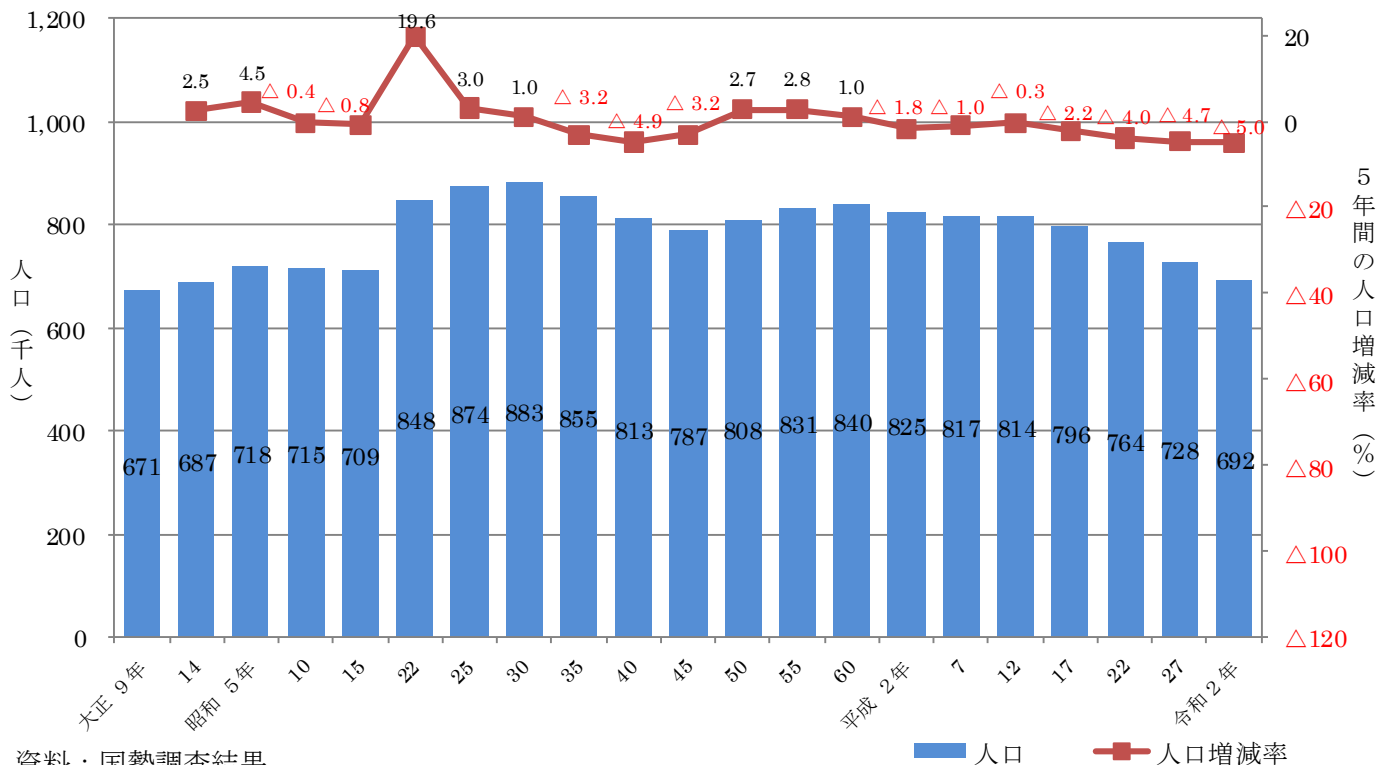

令和2年国勢調査 高知県の人口速報集計結果 (令和2年10月1日現在の人口及び世帯数)

1 人口

(1) 県人口

・県全体の人口は、平成27年比、3万6,211人減(5.0%減)の**69万2,065人**

(2) 市町村別人口

・県内の**34市町村全てで人口減少**

・県全体に占める高知市の人口割合は、平成27年比、0.9ポイント増の**47.2%**

2 世帯

(1) 県全体の世帯数

・世帯数は、平成27年比、4,138世帯減(1.3%減)の**31万4,873世帯**

・世帯規模(1世帯当たり人員)は、平成27年比、0.09人減(3.7%減)の**2.20人**

(2) 市町村別世帯数

・世帯数は、**27市町村で減少傾向**(高知市、南国市、土佐市、四万十市、
香南市、芸西村、日高村を除く)

・世帯規模(1世帯当たり人員)も、**32市町村で減少傾向**(本山町、土佐町を除く)

<参考>

資料：国勢調査結果

* 県で、国に提出した調査書類をもとに速報値として集計したもの。

* 国の審査の結果次第では、国がこの6月に公表する予定の人口速報集計値と一致しないことがある。