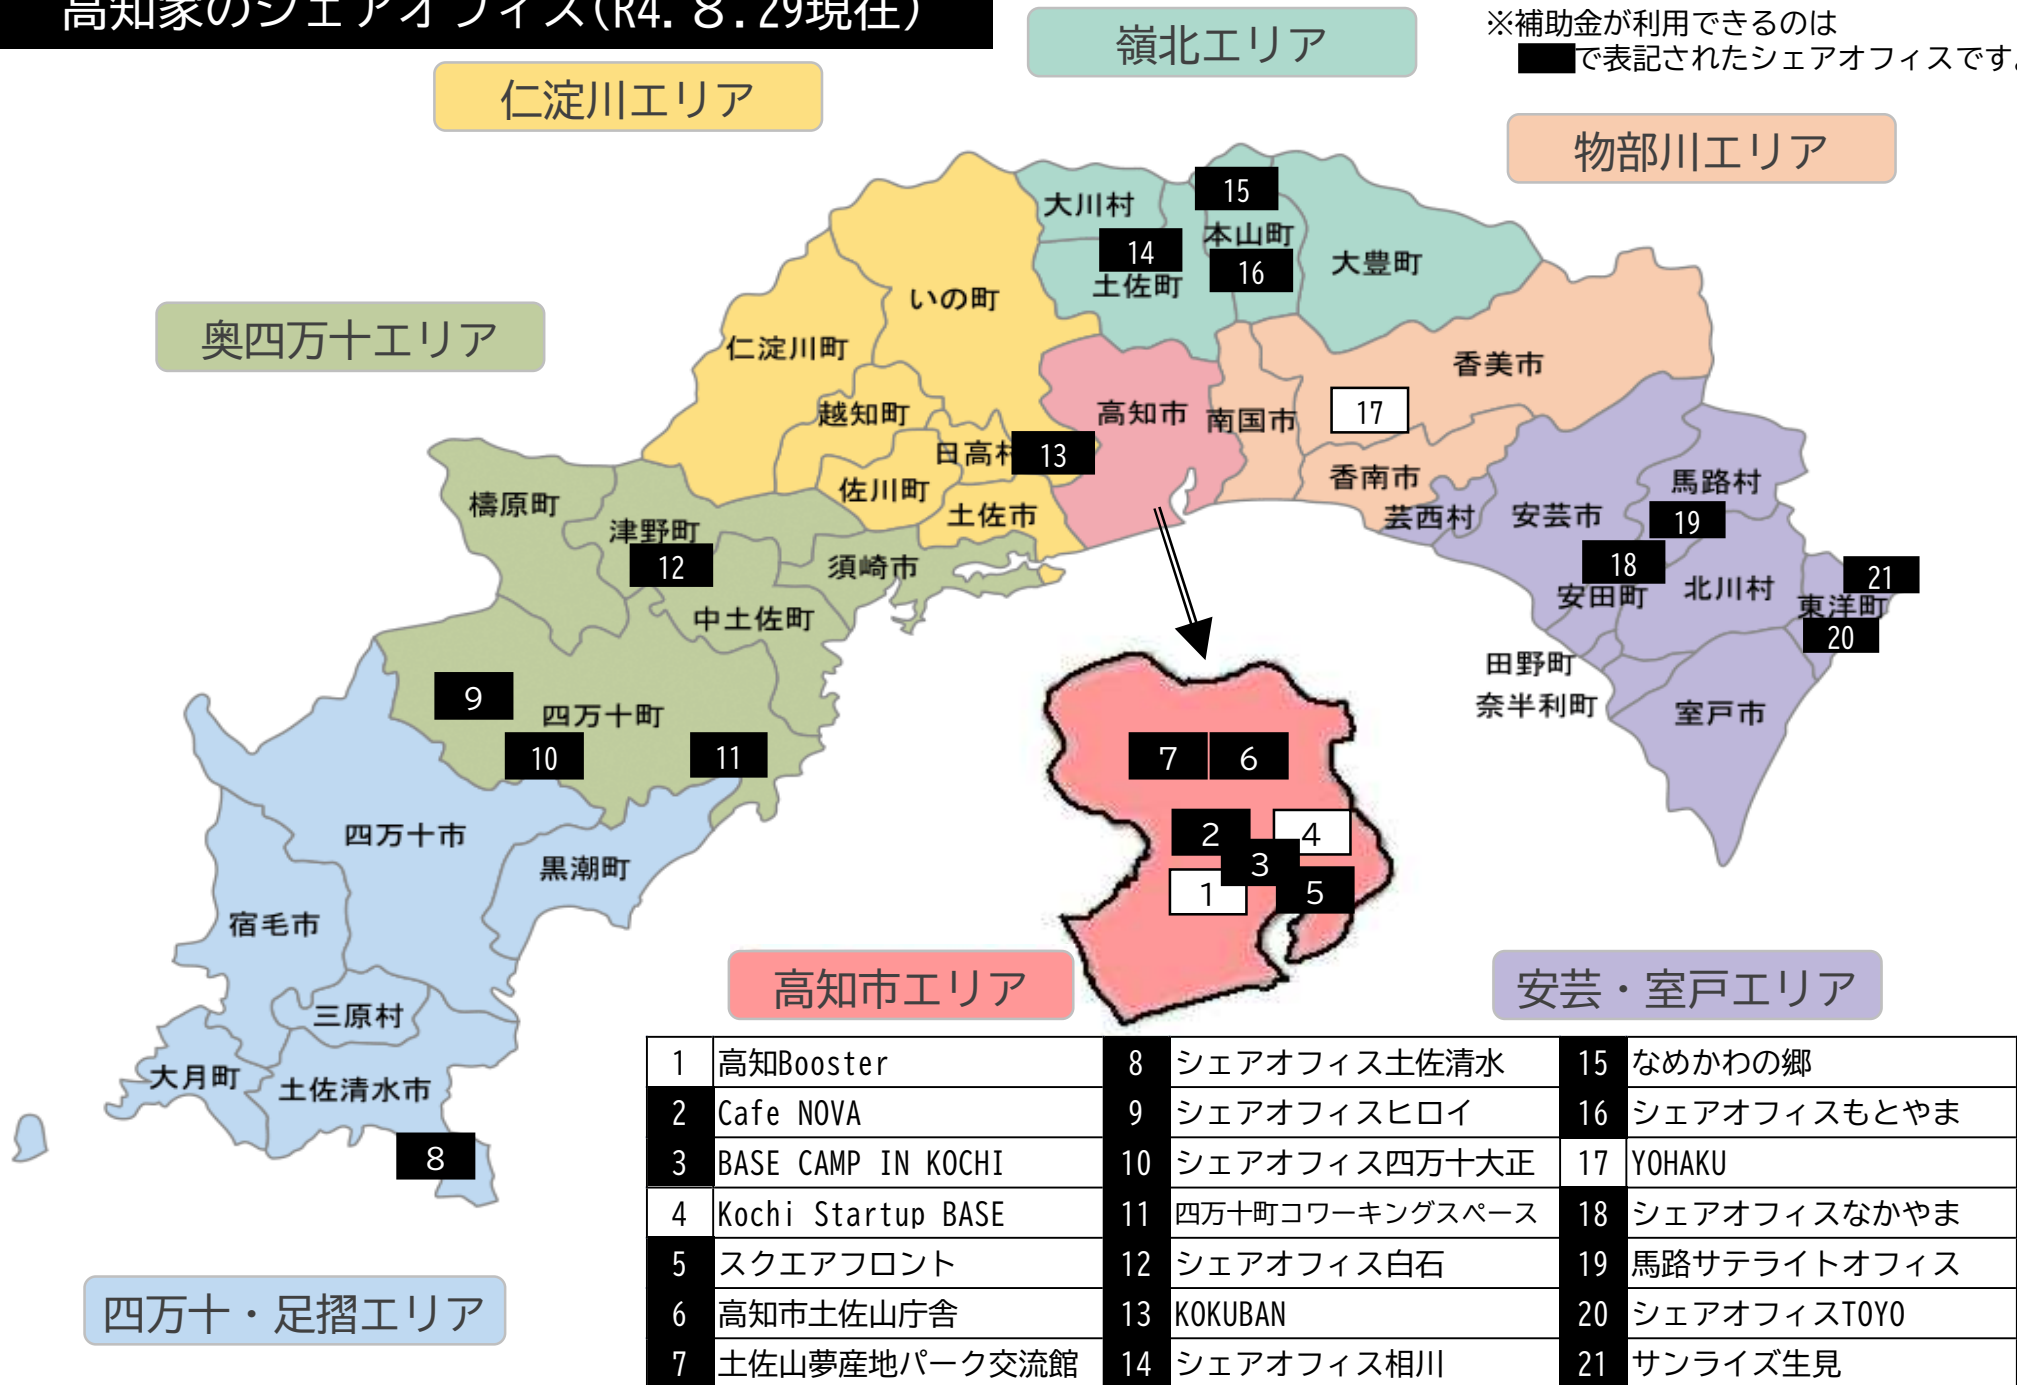

高知家のシェアオフィス(R4. 8. 29現在)

※補助金が利用できるのは
 ■で表記されたシェアオフィスです。

1	高知Booster	8	シェアオフィス土佐清水	15	なめかわの郷
2	Cafe NOVA	9	シェアオフィスヒロイ	16	シェアオフィスもとやま
3	BASE CAMP IN KOCHI	10	シェアオフィス四万十大正	17	YOHAKU
4	Kochi Startup BASE	11	四万十町コワーキングスペース	18	シェアオフィスなかやま
5	スクエアフロント	12	シェアオフィス白石	19	馬路サテライトオフィス
6	高知市土佐山庁舎	13	KOKUBAN	20	シェアオフィスTOYO
7	土佐山夢産地パーク交流館	14	シェアオフィス相川	21	サンライズ生見