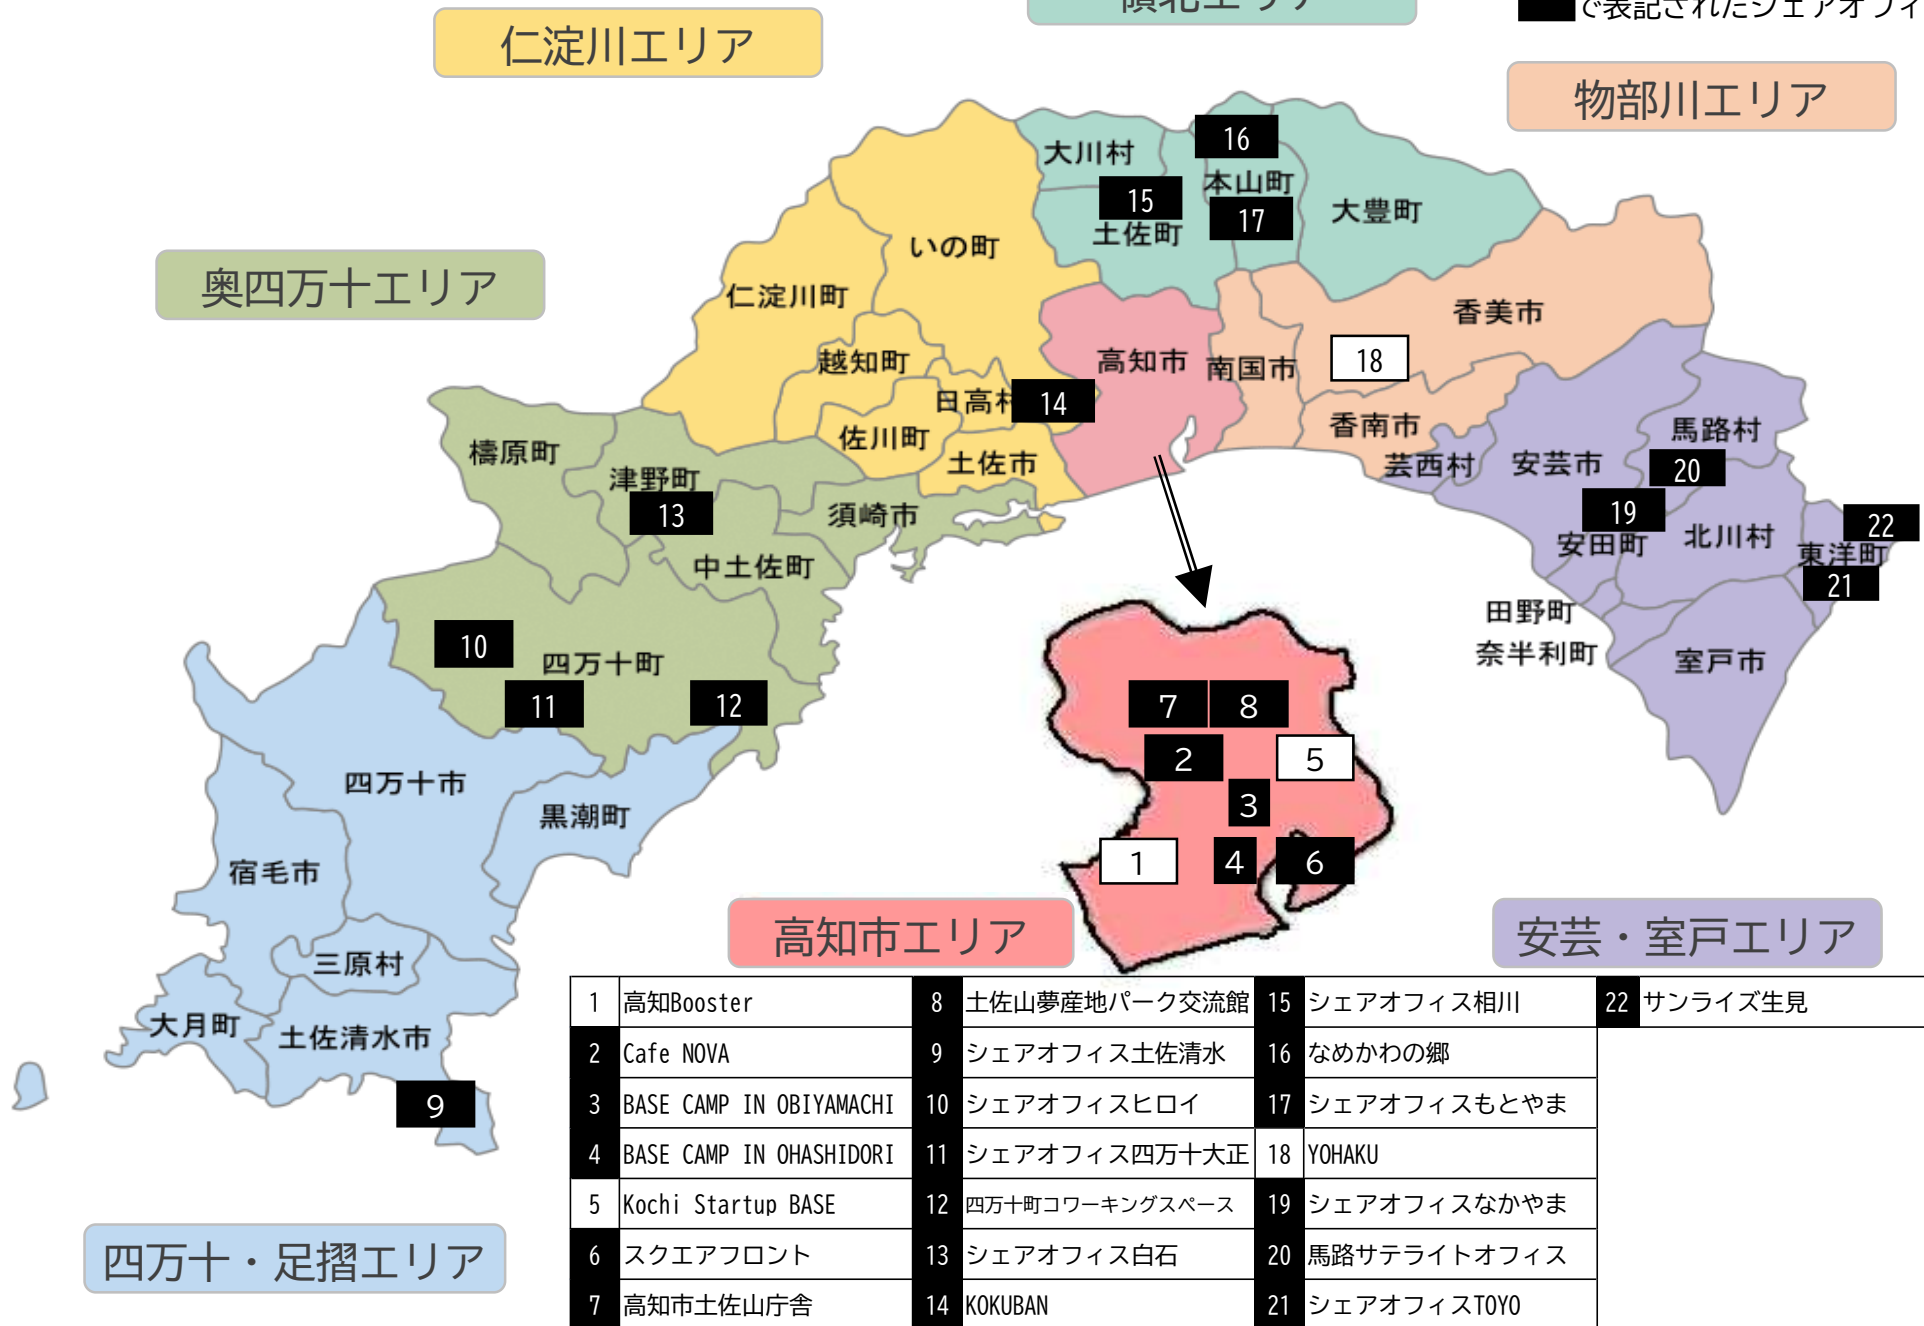

高知家のシェアオフィス(R5.3.3現在)

※補助金が利用できるのは
 ■で表記されたシェアオフィスです。

1	高知Booster	8	土佐山夢産地パーク交流館	15	シェアオフィス相川	22	サンライズ生見
2	Cafe NOVA	9	シェアオフィス土佐清水	16	なめかわの郷		
3	BASE CAMP IN OBIYAMACHI	10	シェアオフィスヒロイ	17	シェアオフィスもとやま		
4	BASE CAMP IN OHASHIDORI	11	シェアオフィス四万十大正	18	YOHAKU		
5	Kochi Startup BASE	12	四万十町 coworkingスペース	19	シェアオフィスなかやま		
6	スクエアフロント	13	シェアオフィス白石	20	馬路サテライトオフィス		
7	高知市土佐山庁舎	14	KOKUBAN	21	シェアオフィスTOYO		