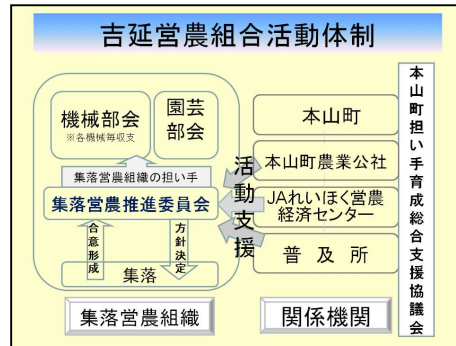

【具体的な取組内容】

鳥獣害防護柵設置