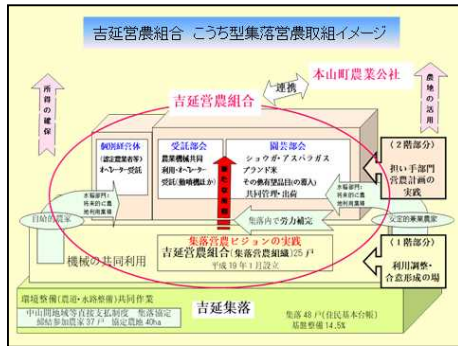

【具体的な取組内容】

鳥獣害防護柵設置