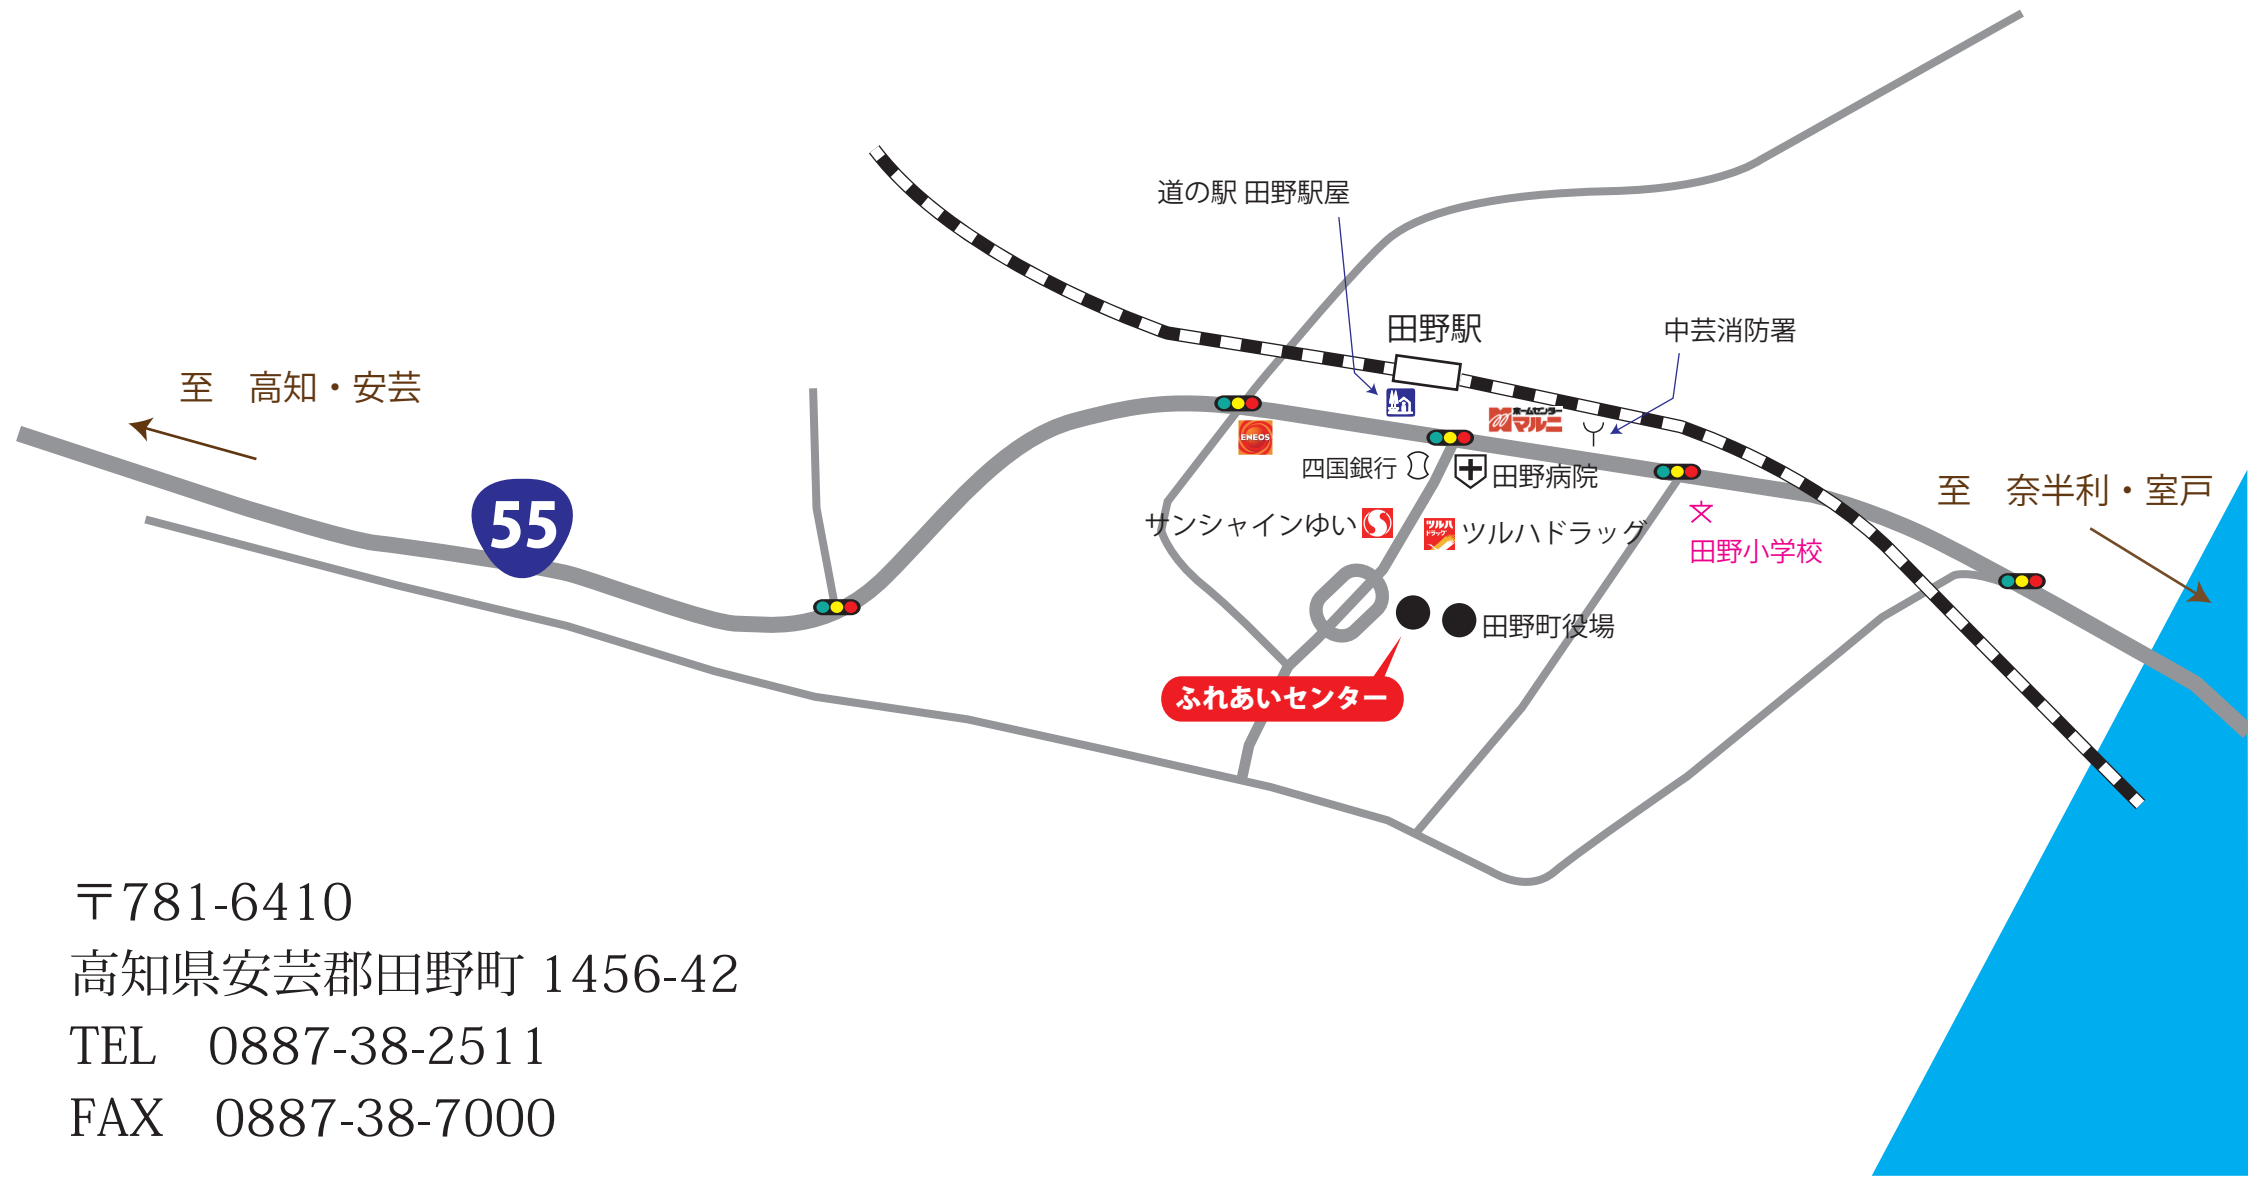

会場周辺周辺地図

〒781-6410

高知県安芸郡田野町 1456-42

TEL 0887-38-2511

FAX 0887-38-7000