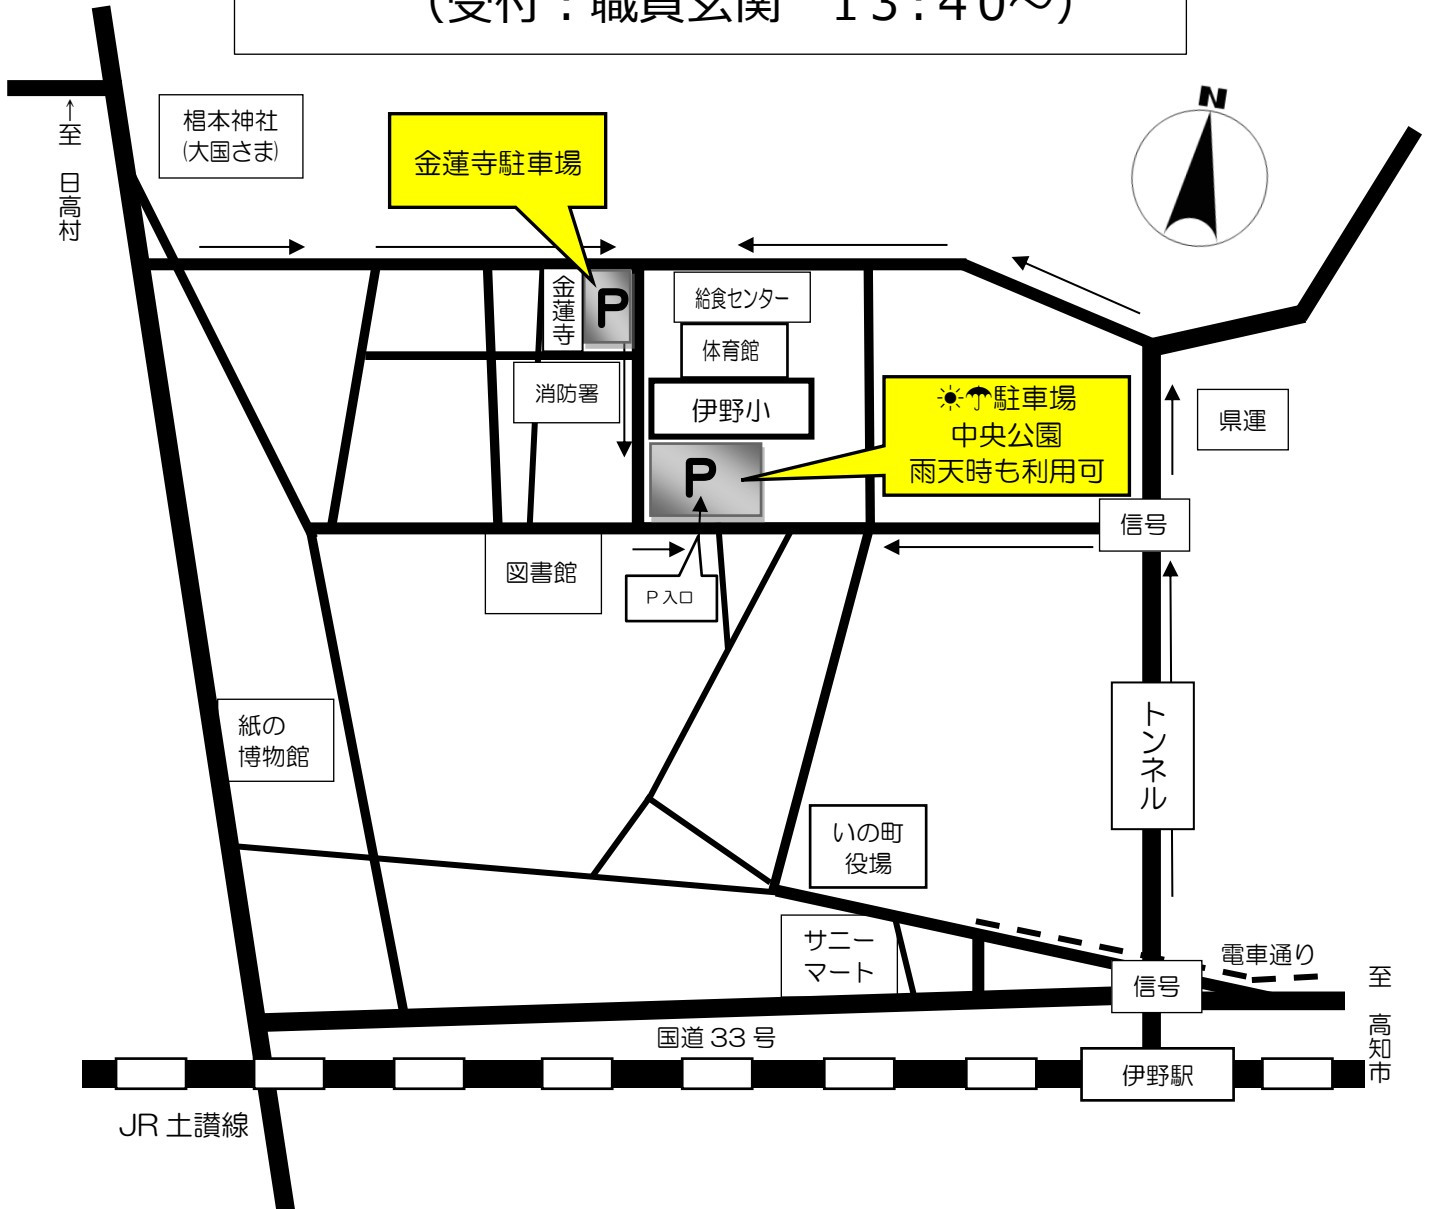

算数・数学授業づくり講座 駐車場のお知らせ

～2020.10.13 伊野小学校授業研究会～

☀️☂️ 駐車場：伊野小学校前 中央公園
☂️ 雨天時は金蓮寺駐車場も利用できます。
(受付：職員玄関 13:40～)

周辺道路が大変狭くなっております。
気をつけてお越してください。