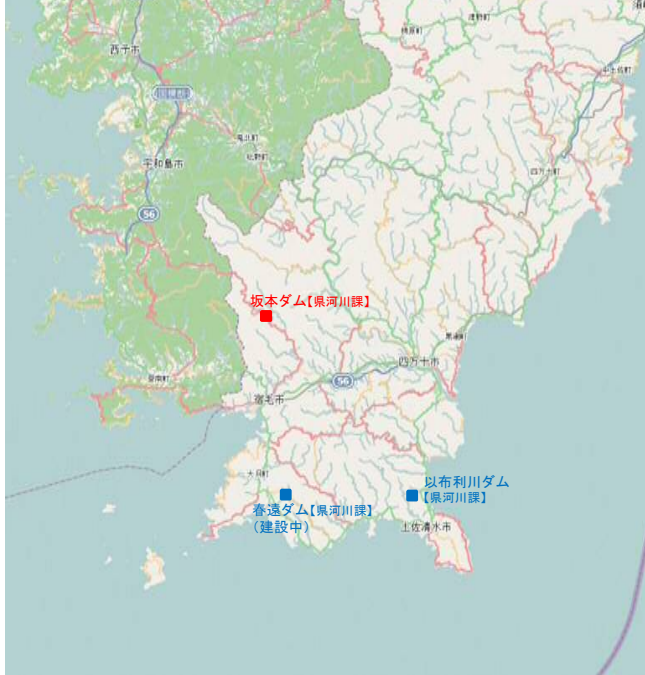

四季を感じに・・・
カードを集めに・・・
ダムに行ってみませんか？

●:ダムカードを配布しています。
■:ダムカード配布一時中断しています。
■:配布していません。

永瀬ダム(高知県河川課)【物部川_香美市】 NEW

吉野ダム(高知県公営企業局)【物部川_香美市】

杉田ダム(高知県公営企業局)【物部川_香美市】

穴内川ダム(四国電力株式会社)【穴内川_香美市】 NEW

和食ダム(高知県河川課)【和食川_芸西村】 NEW

鏡ダム(高知県河川課)【鏡川_高知市】

稲村ダム(四国電力株式会社)【瀬戸川_土佐町】

大橋ダム(四国電力株式会社)【吉野川_いの町】

長沢ダム(四国電力株式会社)【吉野川_いの町】

大森川ダム(四国電力株式会社)【大森川_いの町】

桐見ダム(高知県河川課)【坂折川(仁淀川水系)_越知町】

坂本ダム(高知県河川課)【松田川_宿毛市】

高知県河川課、公営企業局管理ダム、電源開発株式会社、四国電力株式会社の管理ダムを地図に示しております。その他ダムにつきましては個別に各管理者に問い合わせください。
※OpenStreetMap and contributor、地図はCC BY SA としてライセンス ※いの町は「吾川郡いの町」、越知町は「高岡郡越知町」が正式名称。大森川、瀬戸川は吉野川水系。