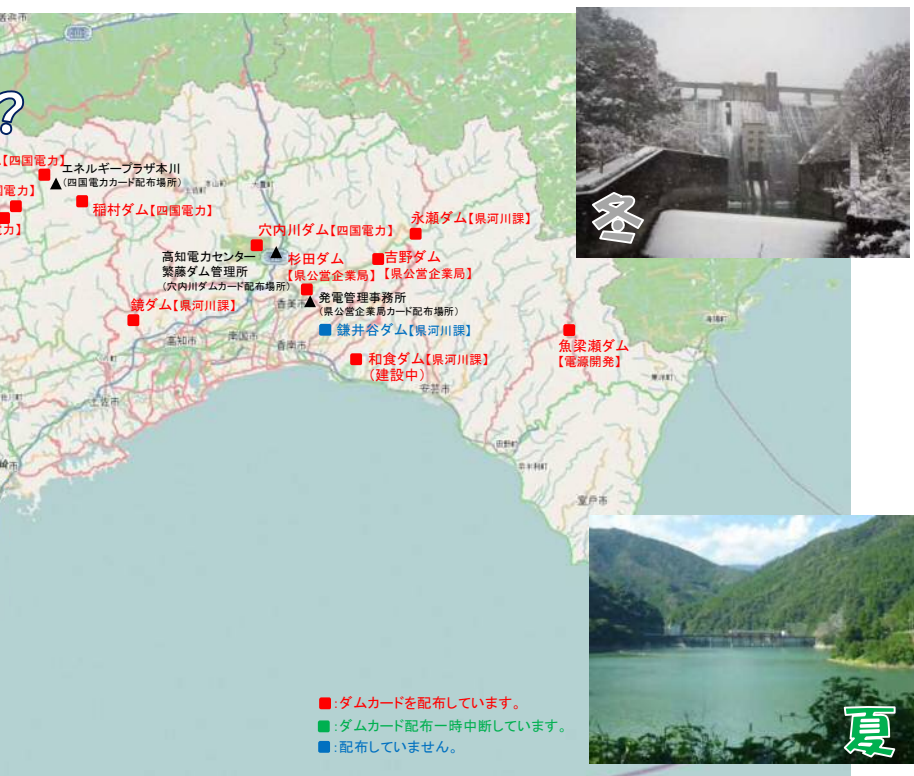

四季を感じに・・・
カードを集めに・・・
ダムに行ってみませんか？

●:ダムカードを配布しています。
■:ダムカード配布一時中断しています。
■:配布していません。

永瀬ダム(高知県河川課)【物部川_香美市】 NEW

吉野ダム(高知県公営企業局)【物部川_香美市】

杉田ダム(高知県公営企業局)【物部川_香美市】

穴内川ダム(四国電力株式会社)【穴内川_香美市】 NEW

和食ダム(高知県河川課)【和食川_芸西村】 NEW

鏡ダム(高知県河川課)【鏡川_高知市】

稲村ダム(四国電力株式会社)【瀬戸川_土佐町】

大橋ダム(四国電力株式会社)【吉野川_いの町】

長沢ダム(四国電力株式会社)【吉野川_いの町】

大森川ダム(四国電力株式会社)【大森川_いの町】

桐見ダム(高知県河川課)【坂折川(仁淀川水系)_越知町】

坂本ダム(高知県河川課)【松田川_宿毛市】

高知県河川課、公営企業局管理ダム、電源開発株式会社、四国電力株式会社の管理ダムを地図に示しております。その他ダムにつきましては個別に各管理者に問い合わせください。
※OpenStreetMap and contributor、地図はCC BY SA としてライセンス ※いの町は「吾川郡いの町」、越知町は「高岡郡越知町」が正式名称。大森川、瀬戸川は吉野川水系。