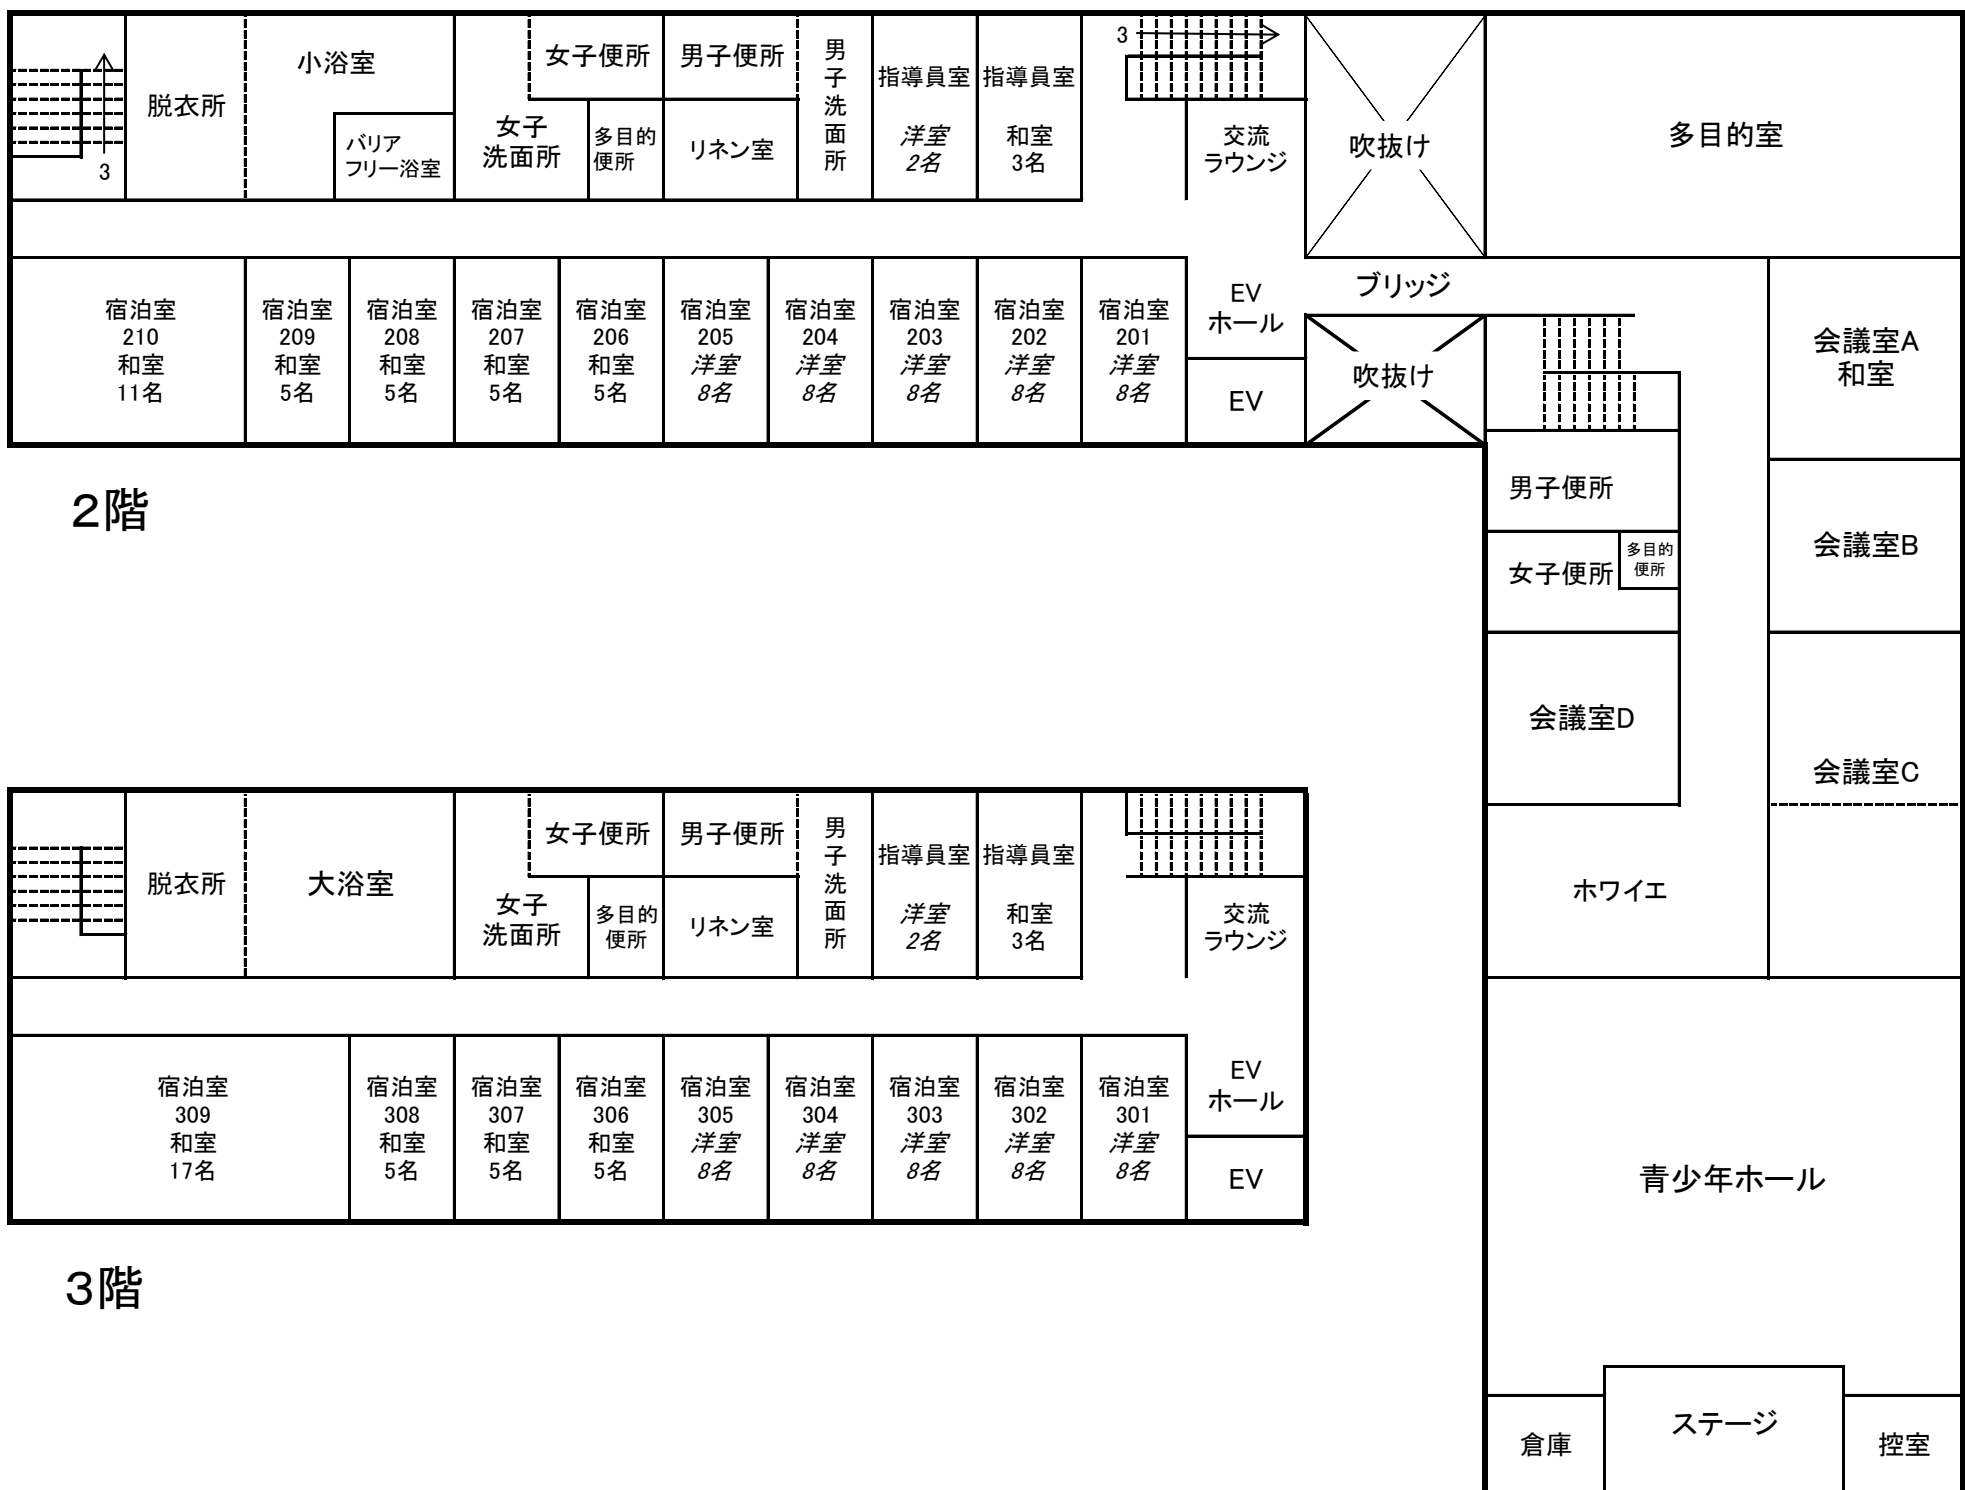

青少年センター 本館・宿泊棟配置図

玄関

1階

出入口

2階

3階

青少年ホール