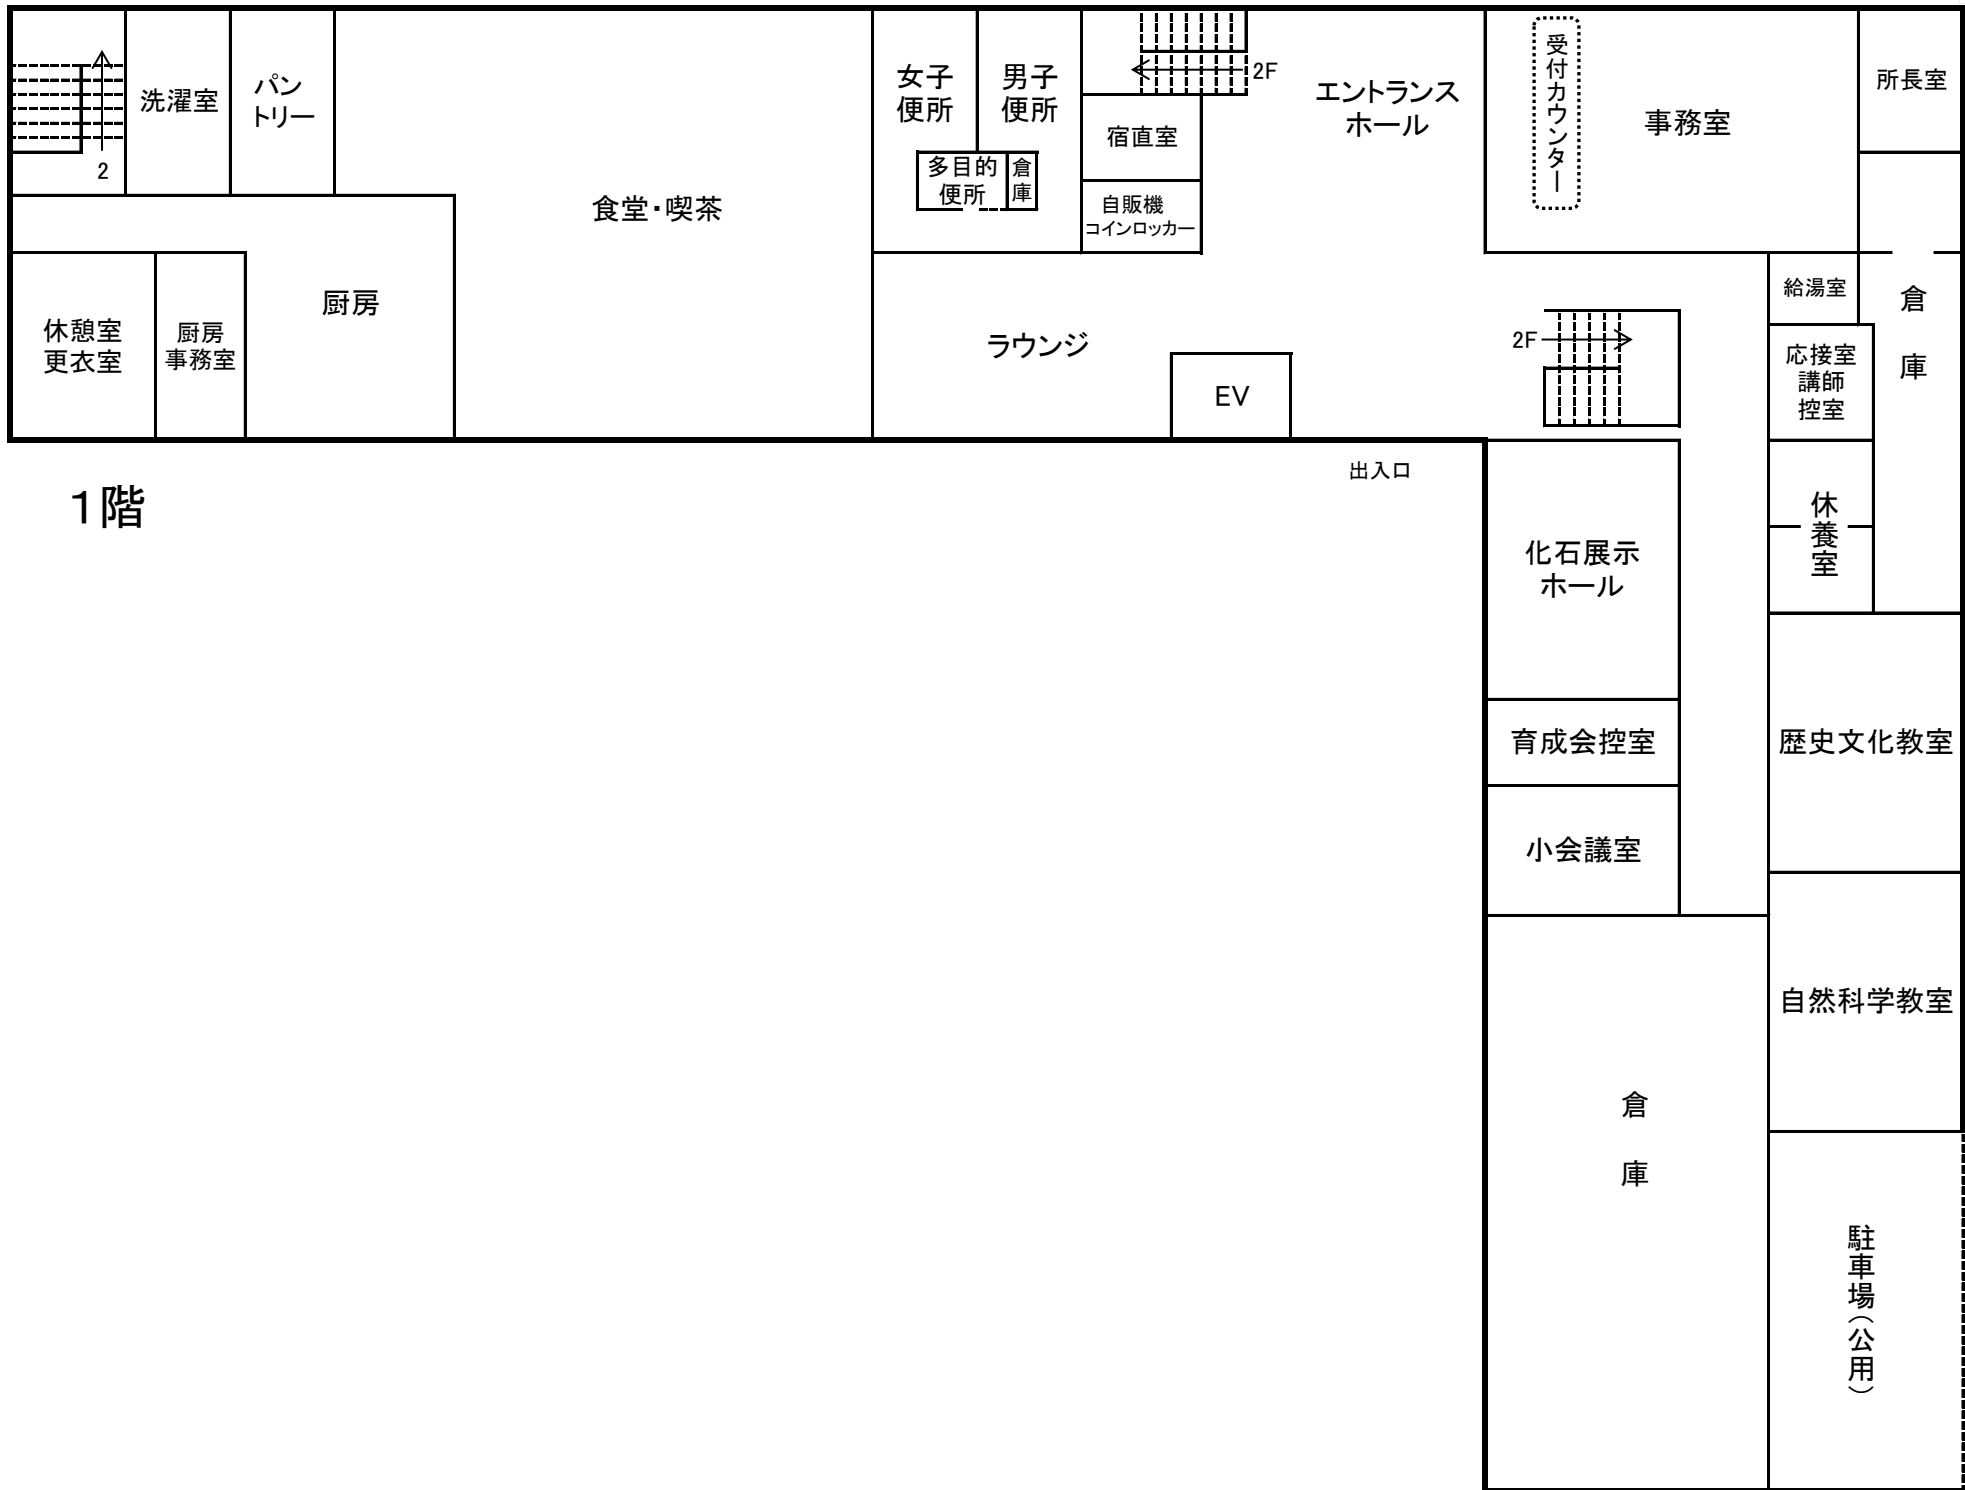

青少年センター 本館・宿泊棟配置図

玄関

1階

出入口

2階

3階

青少年ホール