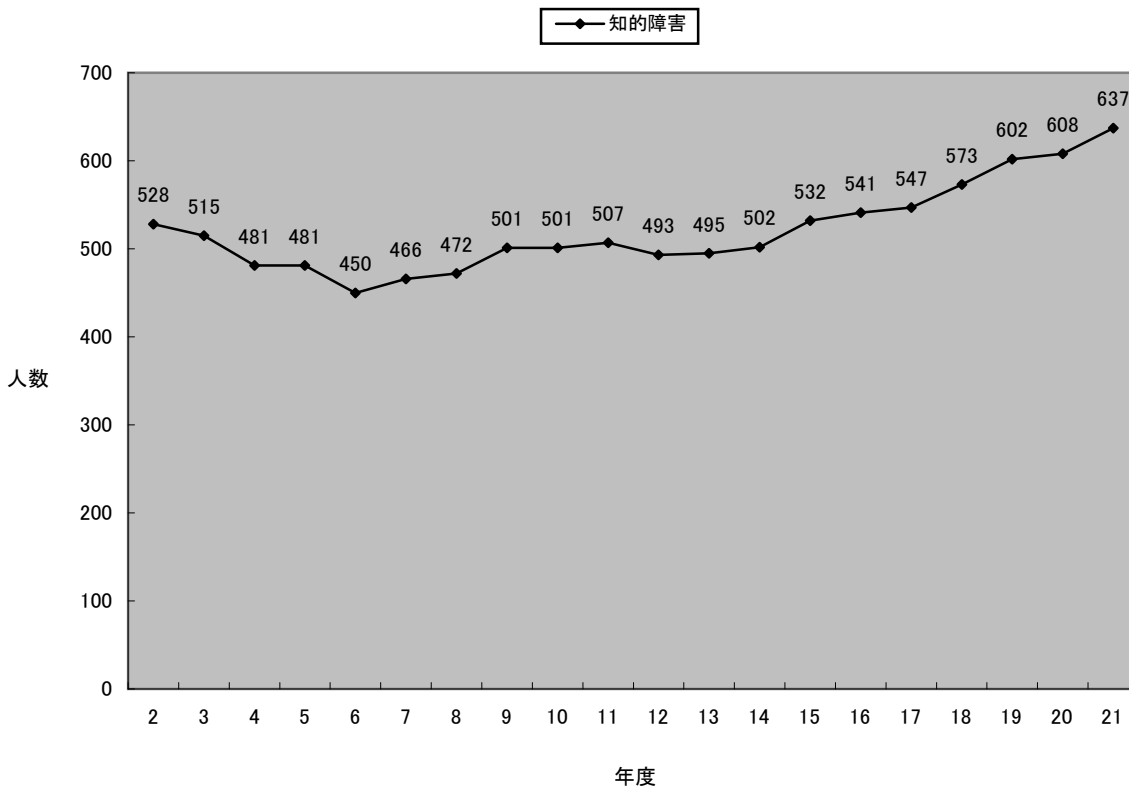

年度別障害種別国・公・私立特別支援学校幼児児童生徒数 (各年度5月1日現在)

年度別障害種別国・公・私立特別支援学校幼児児童生徒数 (各年度5月1日現在)