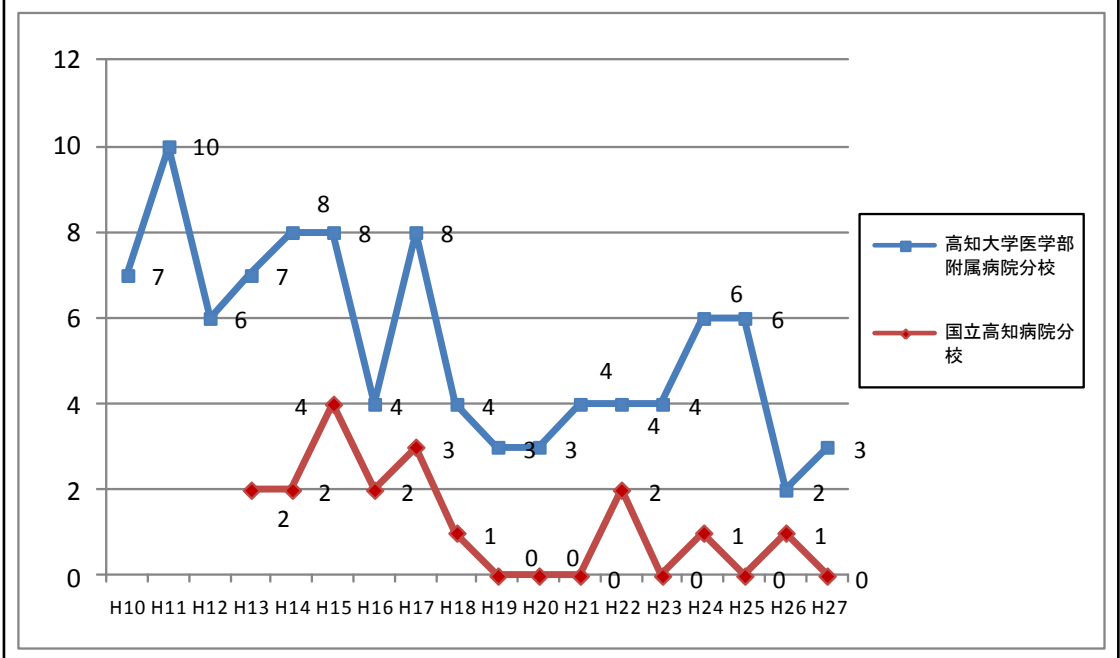

高知大学医学部附属病院分校及び国立高知病院分校の児童生徒の推移
(5月1日現在)

高知大学医学部附属病院分校の年度別在籍者の延べ人数の推移